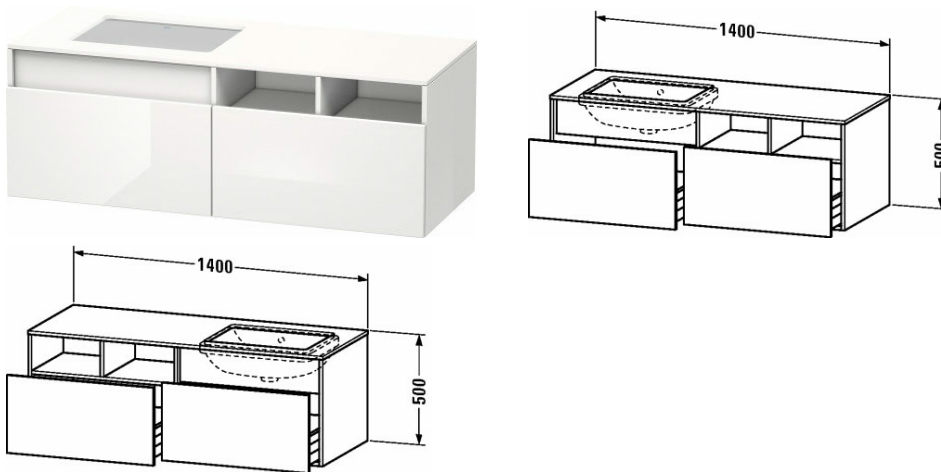

**DuraStyle Тумбочка подвесная для встраиваемого снизу умывальника f-bonded # DS6885 L/R**

| < 1400 мм > |

Тумбочка подвесная для встраиваемого снизу умывальника f-bonded	Размеры	Вес	Номер заказа
2 выдвигающих отделения, 1 консоль с одним вырезом, для 1 встраиваемого снизу умывальника в комплекте f-bonded, вкл. вырез под сифон и крышку сифона			
<b>Цвета</b>			
M07 Бетонно-серый матовый декор M09 Светло-голубой матовый декор M14 Терра, декор M18 Белый матовый, декор M21 Орех темный декор M22 Белый глянцевый декор M31 Сосна серебристая, декор M43 Базальт матовый, декор M49 Графит матовый, декор M51 Сосна коричневая, декор M52 Европейский дуб, декор M53 Каштан темный, декор M73 Тичинская вишня M75 Лен, декор M79 Орех натуральный, декор M91 Серо-коричневый декор			
<b>Вариант</b>	1400 x 550 мм		DS6885 L/R
<b>Справка</b>			
Дополнительная опция Vi-Color только для цвета корпуса: 18 белый матовый / 43 базальт матовый. Vi-Color для поверхности фронта: свободный выбор из всех цветов фронта., Рекомендуется малогабаритный сифон # 005076, У встраиваемых снизу умывальников в комплекте f-bonded монтаж умывальника в консоль включен в цену, Необходимые данные для заказа: - цвет фронта, - цвет корпуса, - L/R = умывальник слева или справа			
<b>Соответствующая продукция</b>			
Малогабаритный сифон , 1 1/4" мм	1 1/4" мм		005076