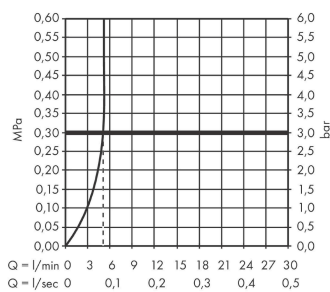

Vivenis

Смеситель для раковины, однорычажный, 110 CoolStart, без сливного гарнитура

Поверхности : хром Артикульный номер: 75024000

Описание

Характеристики

- ComfortZone 110
- выступ: 146 мм
- высота излива: 110 мм
- тип струи: Прямоугольная струя
- максимальный расход воды при 3 барах: 5 л/мин
- Керамический картридж
- регулируемое ограничение температуры
- подходит для проточных водонагревателей
- вид соединения: соединительные шланги G 3/8
- при включении воды из центрального положения рукоятки подается только холодная вода

Технология

Награды за дизайн

reddot winner 2021

Продукт

Чертеж

График расхода воды

Vivenis

Смеситель для раковины, однорычажный, 110 CoolStart, без сливного гарнитура