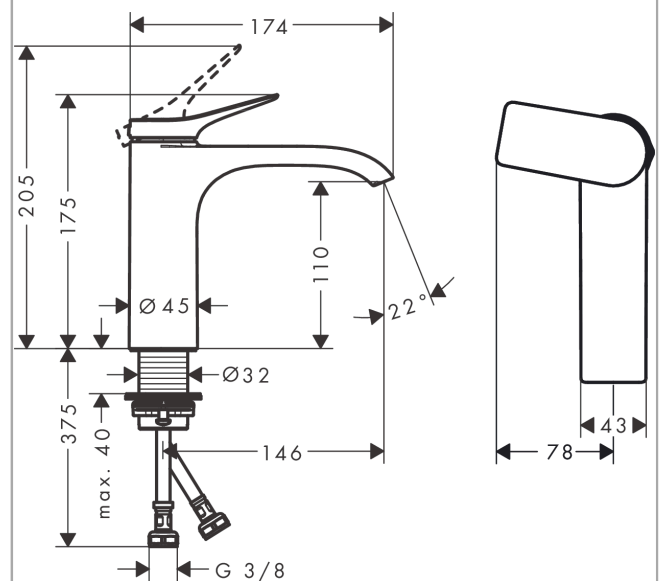

Vivenis

Смеситель для раковины, однорычажный, 110 CoolStart, без сливного гарнитура

Поверхности : хром Артикульный номер: 75024000

Описание

Характеристики

- ComfortZone 110
- выступ: 146 мм
- высота излива: 110 мм
- тип струи: Прямоугольная струя
- максимальный расход воды при 3 барах: 5 л/мин
- Керамический картридж
- регулируемое ограничение температуры
- подходит для проточных водонагревателей
- вид соединения: соединительные шланги G 3/8
- при включении воды из центрального положения рукоятки подается только холодная вода

Технология

Награды за дизайн

reddot winner 2021

Продукт

Чертеж

График расхода воды