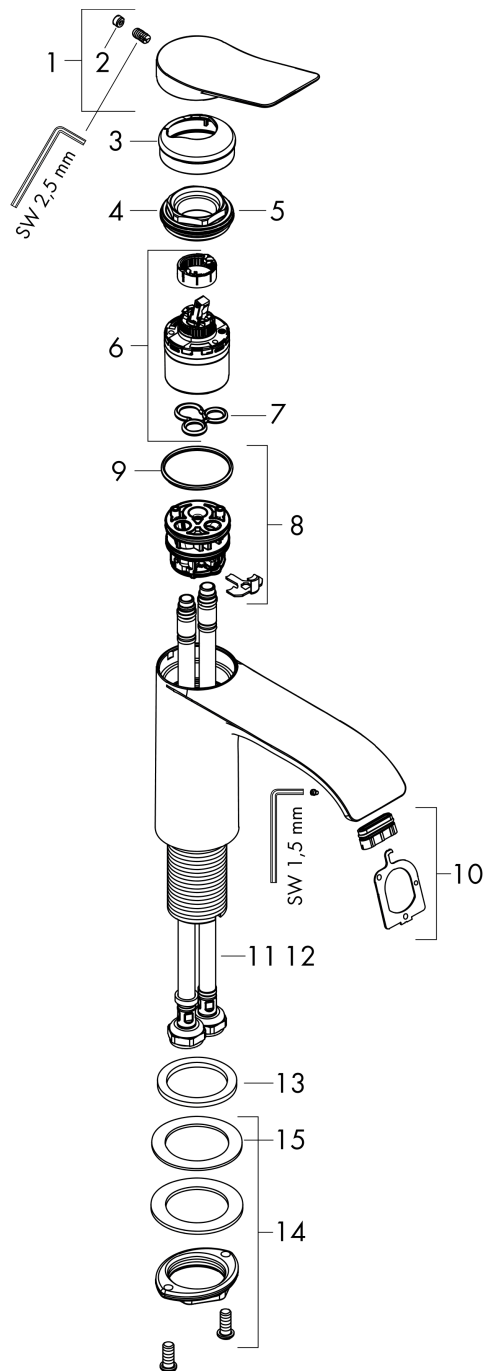

Vivenis

Смеситель для раковины, однорычажный, 110 CoolStart, без сливного гарнитура

Поверхности : хром Артикульный номер: 75024000

Описание

Характеристики

- ComfortZone 110
- выступ: 146 мм
- высота излива: 110 мм
- тип струи: Прямоугольная струя
- максимальный расход воды при 3 барах: 5 л/мин
- Керамический картридж
- регулируемое ограничение температуры
- подходит для проточных водонагревателей
- вид соединения: соединительные шланги G 3/8
- при включении воды из центрального положения рукоятки подается только холодная вода

Технология

Награды за дизайн

reddot winner 2021

Продукт

Чертеж

График расхода воды

Vivenis

Смеситель для раковины, однорычажный, 110 CoolStart, без сливного гарнитура

Поверхности : **хром** Артикульный номер: **75024000**

Покомпонентное изображение

Год выпуска: >10/21

Vivenis**Смеситель для раковины, однорычажный, 110 CoolStart, без сливного гарнитура**Поверхности : **хром** Артикульный номер: **75024000****Перечень запасных частей**

Год выпуска: >10/21

Позиция	Описание	Артикульный номер	PC	PU
1	handle	94603000	-	1
2	screw cover	93735460	-	1
3	escutcheon	94027000	-	1
4	nut	93995000	-	1
5	O-ring 35x1,5	92114000	-	1
6	cartridge, assy	93897000	-	1
7	seal	95008000	-	1
8	adapter for cartridge	98324000	-	1
9	O-ring 35x2	92604000	-	1
10	spray former	94275000	-	1
11	connection hose 450 mm M8x0,75 G3/8	97206000	-	1
12	O-ring 6,6x1,6	93019000	-	1
13	flat seal	98749000	-	1
14	fixing set (Ø 32)	13961000	-	1
15	lever collar	97548000	-	1
a	fixation extension 35 mm	13898000	-	1