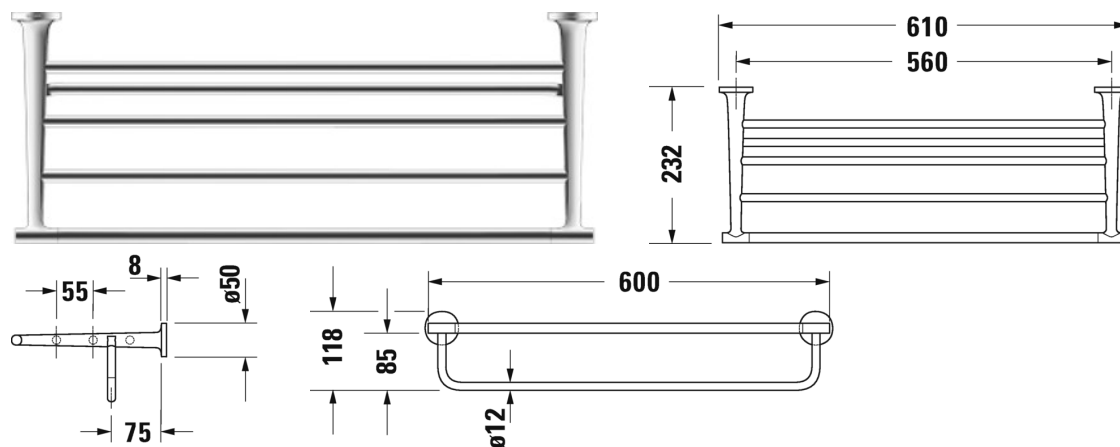

Starck T Handtuchablage # 009944..00

|< 610 mm >|

Handtuchablage	Größe	Gewicht	Bestellnummer
118 mm			
Farben			
10 Chrom 46 Schwarz Matt			
Variante			
	610 x 232 mm	1,340 Kilogramm	009944..00

Alle Zeichnungen enthalten alle notwendigen Maße (mm), die den üblichen Toleranzen unterliegen. Exakte Maße können nur am Produkt abgenommen werden.