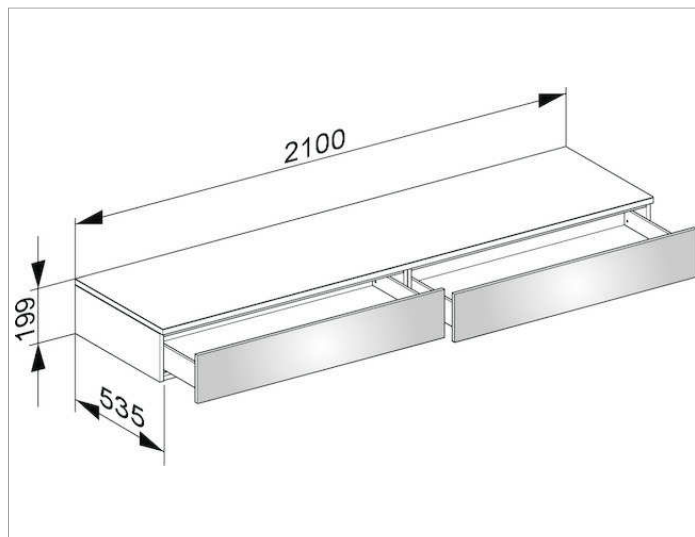

Edition 400

31770XX0000 Боковая тумба

ИЗДЕЛИЕ

ЧЕРТЕЖ

ОПИСАНИЕ ИЗДЕЛИЯ

подвесная
2 выдвижных фронтальных ящика с нажимным
открыванием Push-to-Open и доводчиком,
высота каждого выдвижного ящика 180 мм

поверхность

37, 38, 39, 45

Габариты

2100 x 199 x 535 mm