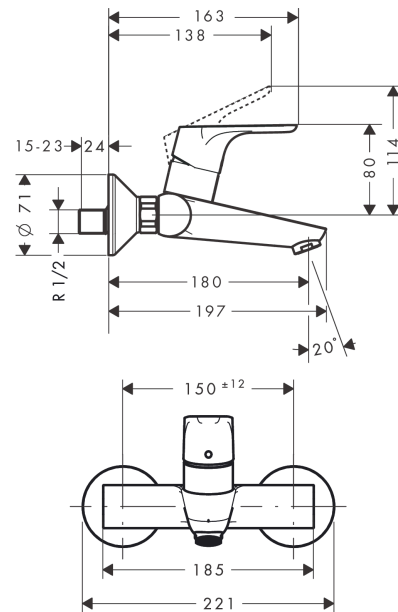

Focus

Смеситель для раковины, однорычажный, BM

\\041F\\u043E\\u0432\\u0435\\u0440\\u0445\\u043D\\u043E\\u0441\\u0442\\u0442\\u044C:

Хромированный Артикульный номер: **31923000**

Описание

Характеристики

- выступ: 180 мм
- вариант рукоятки: рычажная ручка
- расстояние до центра: 150 мм ± 12 мм
- тип струи: обычная струя
- максимальный объем расхода воды при 3 барах: 5 л/мин
- Керамический картридж
- регулируемое ограничение температуры
- с шумопоглотителем
- подходит для проточных водонагревателей
- тип соединения: S-образные эксцентрики

Технология

Продукт

Чертеж

График расхода воды