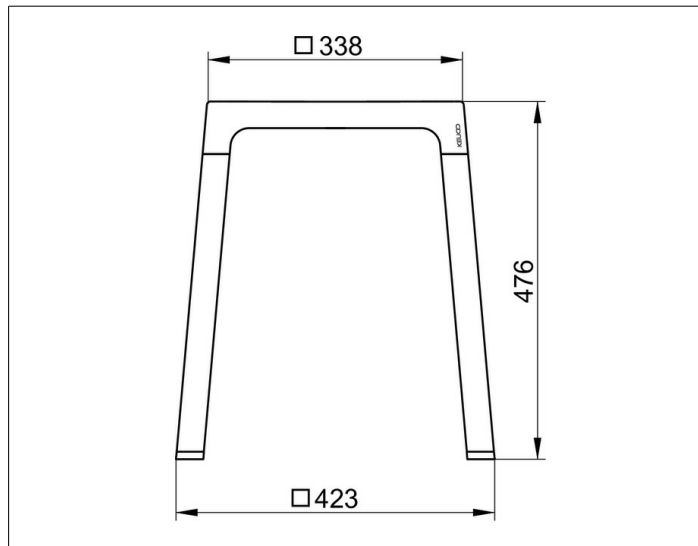

AXESS

35082170037 Табурет

ИЗДЕЛИЕ

ЧЕРТЕЖ

ОПИСАНИЕ ИЗДЕЛИЯ

подходит также для душевой зоны

ПОВЕРХНОСТЬ

алюминий серебристый анодированный/черны