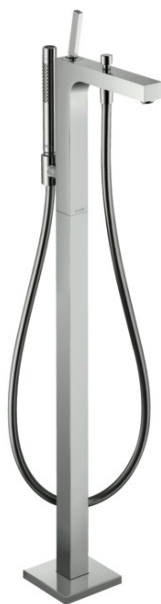

AXOR Citterio

Смеситель для ванны, однорычажный, напольный, с тонкой рукояткой

Поверхности : **хром** Артикульный номер: **39451000**

Описание

Характеристики

- состоит из: смеситель для ванны напольный, ручной душ-«палочка», шланг для душа, держатель для душа
- выступ 200 мм
- вид соединения: скрытая часть
- тип струи смесителя: обычная струя
- тип струи ручного душа: Rain, Mono
- расход воды при 3 барах: 17 л/мин
- керамический узел смешивания джойстикового типа
- мин. рабочее давление 1 бар
- макс. рабочее давление: 10 бар
- нерегулируемое ограничение температуры
- с переключателем вакуумного типа
- внутренне безопасный против обратного потока

Технология

Награды за дизайн

reddot design award

Продукт

Чертеж

AXOR Citterio

Смеситель для ванны, однорычажный, напольный, с тонкой ручкой

Поверхности : **хром** Артикульный номер: **39451000**

График расхода воды

AXOR Citterio

Смеситель для ванны, однорычажный, напольный, с тонкой рукояткой

Поверхности : **хром** Артикульный номер: **39451000**

Пример монтажа