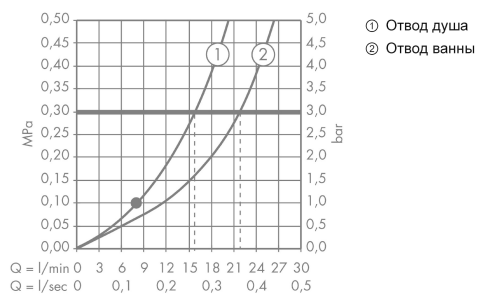

AXOR Citterio

Смеситель для ванны, однорычажный, напольный, с тонкой ручкой

Поверхности : **хром** Артикульный номер: **39451000**

График расхода воды