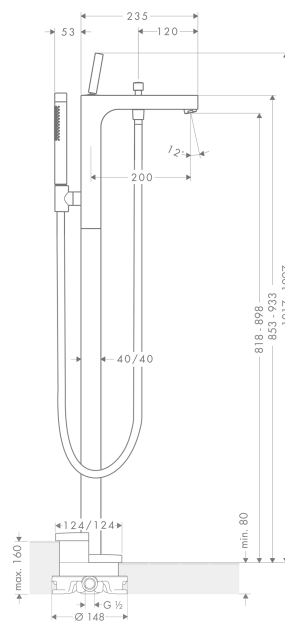

AXOR Citterio

Смеситель для ванны, однорычажный, напольный, с тонкой рукояткой

Поверхности : **хром** Артикульный номер: **39451000**

Описание

Характеристики

- состоит из: смеситель для ванны напольный, ручной душ-«палочка», шланг для душа, держатель для душа
- выступ 200 мм
- вид соединения: скрытая часть
- тип струи смесителя: обычная струя
- тип струи ручного душа: Rain, Mono
- расход воды при 3 барах: 17 л/мин
- керамический узел смешивания джойстикового типа
- мин. рабочее давление 1 бар
- макс. рабочее давление: 10 бар
- нерегулируемое ограничение температуры
- с переключателем вакуумного типа
- внутренне безопасный против обратного потока

Технология

Награды за дизайн

reddot design award

Продукт

Чертеж

AXOR Citterio

Смеситель для ванны, однорычажный, напольный, с тонкой ручкой

Поверхности : **хром** Артикульный номер: **39451000**

График расхода воды

AXOR Citterio

Смеситель для ванны, однорычажный, напольный, с тонкой рукояткой

Поверхности : **хром** Артикульный номер: **39451000**

Пример монтажа