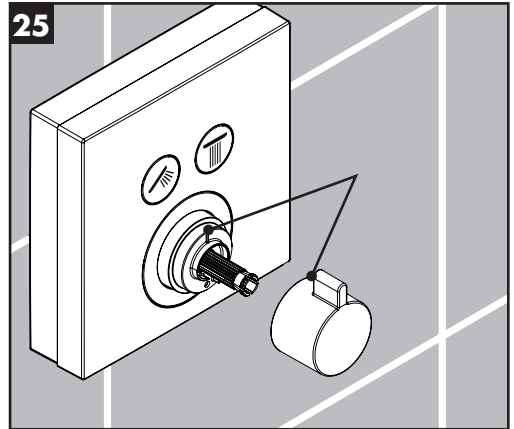

ShowerSelect 15767000 / 15768000 / 15768007
ShowerSelect S 15747000 / 15748000

hansgrohe

Hansgrohe · AuestraÙe 5 · 9 · D-77761 Schiltach · Telefon +49 (0) 78 36/51-1282 · Telefax +49 (0) 7836/511440
E-Mail: info@hansgrohe.com · Internet: www.hansgrohe.com