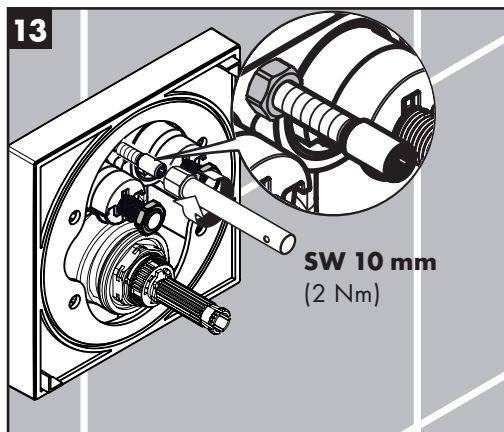

ShowerSelect 15767000 / 15768000 / 15768007
ShowerSelect S 15747000 / 15748000

hansgrohe

Hansgrohe · AuestraÙe 5 · 9 · D-77761 Schiltach · Telefon +49 (0) 78 36/51-1282 · Telefax +49 (0) 7836/511440
E-Mail: info@hansgrohe.com · Internet: www.hansgrohe.com