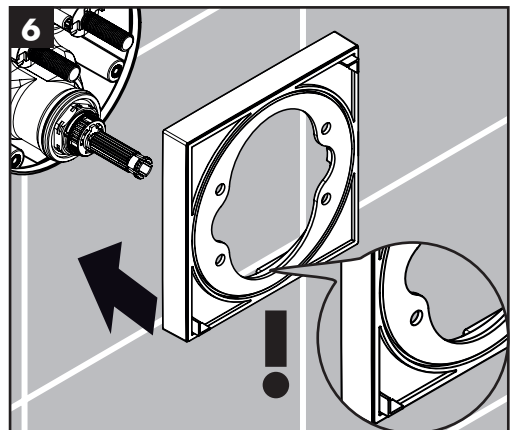

ShowerSelect 15767000 / 15768000 / 15768007
ShowerSelect S 15747000 / 15748000

hansgrohe

Hansgrohe · AuestraÙe 5 · 9 · D-77761 Schiltach · Telefon +49 (0) 78 36/51-1282 · Telefax +49 (0) 7836/511440
E-Mail: info@hansgrohe.com · Internet: www.hansgrohe.com