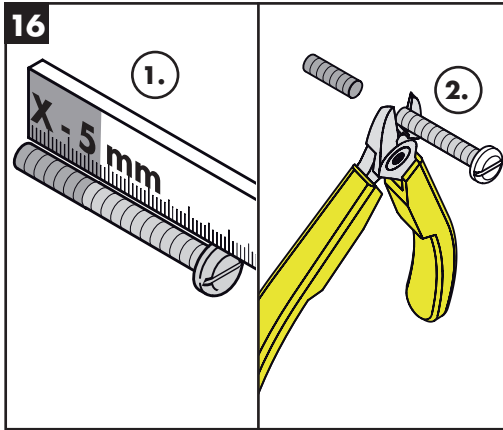

ShowerSelect 15767000 / 15768000 / 15768007
ShowerSelect S 15747000 / 15748000

hansgrohe

Hansgrohe · AuestraÙe 5 · 9 · D-77761 Schiltach · Telefon +49 (0) 78 36/51-1282 · Telefax +49 (0) 7836/511440
E-Mail: info@hansgrohe.com · Internet: www.hansgrohe.com