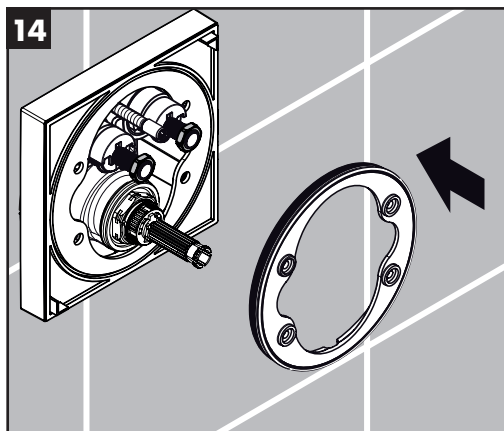

ShowerSelect 15767000 / 15768000 / 15768007
ShowerSelect S 15747000 / 15748000

hansgrohe

Hansgrohe · AuestraÙe 5 · 9 · D-77761 Schiltach · Telefon +49 (0) 78 36/51-1282 · Telefax +49 (0) 7836/511440
E-Mail: info@hansgrohe.com · Internet: www.hansgrohe.com