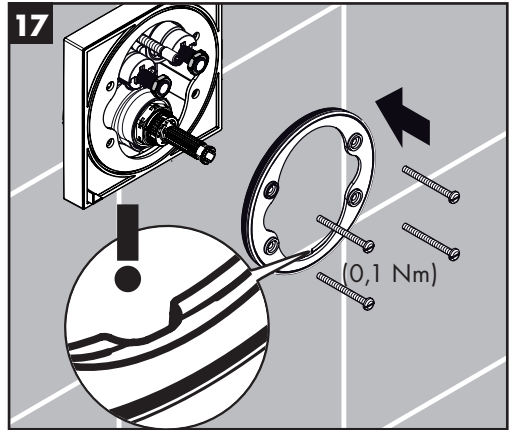

ShowerSelect 15767000 / 15768000 / 15768007
ShowerSelect S 15747000 / 15748000

hansgrohe

Hansgrohe · AuestraÙe 5 · 9 · D-77761 Schiltach · Telefon +49 (0) 78 36/51-1282 · Telefax +49 (0) 7836/511440
E-Mail: info@hansgrohe.com · Internet: www.hansgrohe.com