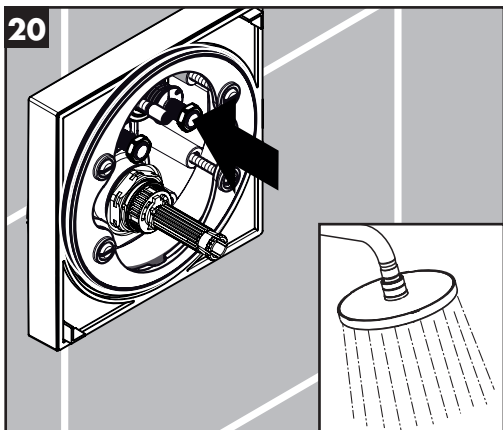

ShowerSelect 15767000 / 15768000 / 15768007
ShowerSelect S 15747000 / 15748000

hansgrohe

Hansgrohe · AuestraÙe 5 · 9 · D-77761 Schiltach · Telefon +49 (0) 78 36/51-1282 · Telefax +49 (0) 7836/511440
E-Mail: info@hansgrohe.com · Internet: www.hansgrohe.com