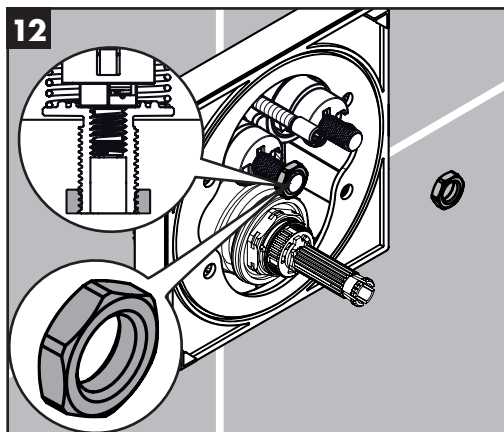

ShowerSelect 15767000 / 15768000 / 15768007
ShowerSelect S 15747000 / 15748000

hansgrohe

Hansgrohe · AuestraÙe 5 · 9 · D-77761 Schiltach · Telefon +49 (0) 78 36/51-1282 · Telefax +49 (0) 7836/511440
E-Mail: info@hansgrohe.com · Internet: www.hansgrohe.com