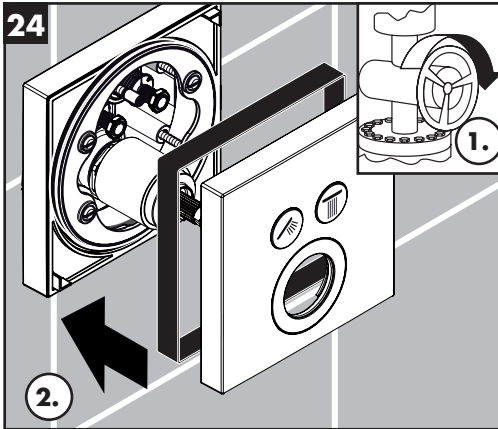

ShowerSelect 15767000 / 15768000 / 15768007
ShowerSelect S 15747000 / 15748000

hansgrohe

Hansgrohe · AuestraÙe 5 · 9 · D-77761 Schiltach · Telefon +49 (0) 78 36/51-1282 · Telefax +49 (0) 7836/511440
E-Mail: info@hansgrohe.com · Internet: www.hansgrohe.com