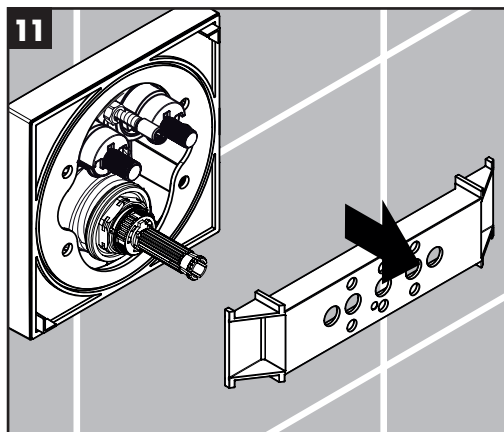

ShowerSelect 15767000 / 15768000 / 15768007
ShowerSelect S 15747000 / 15748000

hansgrohe

Hansgrohe · AuestraÙe 5 · 9 · D-77761 Schiltach · Telefon +49 (0) 78 36/51-1282 · Telefax +49 (0) 7836/511440
E-Mail: info@hansgrohe.com · Internet: www.hansgrohe.com