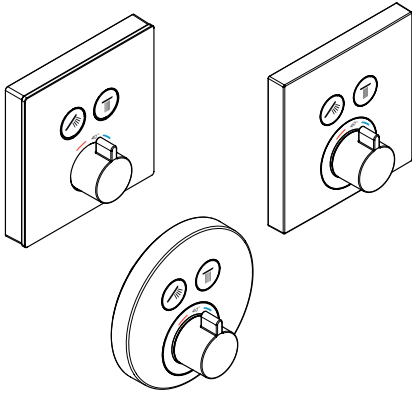

ShowerSelect 15767000 / 15768000 / 15768007
ShowerSelect S 15747000 / 15748000

hansgrohe

Hansgrohe · AuestraÙe 5 · 9 · D-77761 Schiltach · Telefon +49 (0) 78 36/51-1282 · Telefax +49 (0) 7836/511440
E-Mail: info@hansgrohe.com · Internet: www.hansgrohe.com