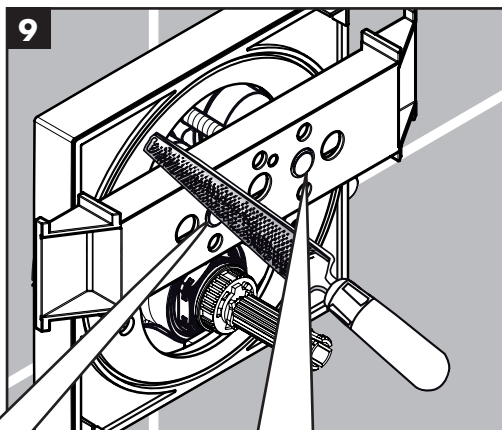

ShowerSelect 15767000 / 15768000 / 15768007
ShowerSelect S 15747000 / 15748000

hansgrohe

Hansgrohe · AuestraÙe 5 · 9 · D-77761 Schiltach · Telefon +49 (0) 78 36/51-1282 · Telefax +49 (0) 7836/511440
E-Mail: info@hansgrohe.com · Internet: www.hansgrohe.com