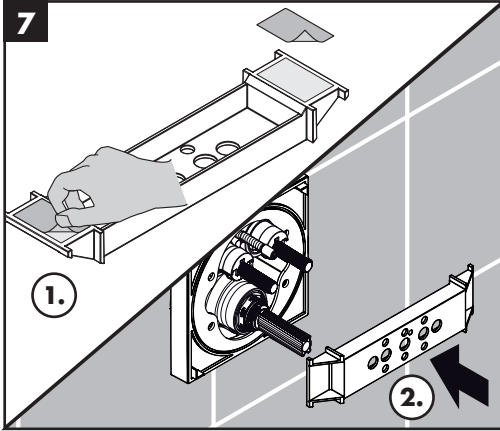

ShowerSelect 15767000 / 15768000 / 15768007
ShowerSelect S 15747000 / 15748000

hansgrohe

Hansgrohe · AuestraÙe 5 · 9 · D-77761 Schiltach · Telefon +49 (0) 78 36/51-1282 · Telefax +49 (0) 7836/511440
E-Mail: info@hansgrohe.com · Internet: www.hansgrohe.com