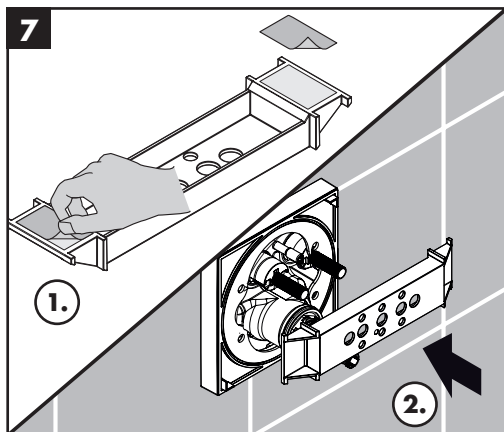

ShowerSelect 15767000 / 15768000 / 15768007
ShowerSelect S 15747000 / 15748000

hansgrohe

Hansgrohe · AuestraÙe 5 · 9 · D-77761 Schiltach · Telefon +49 (0) 78 36/51-1282 · Telefax +49 (0) 7836/511440
E-Mail: info@hansgrohe.com · Internet: www.hansgrohe.com