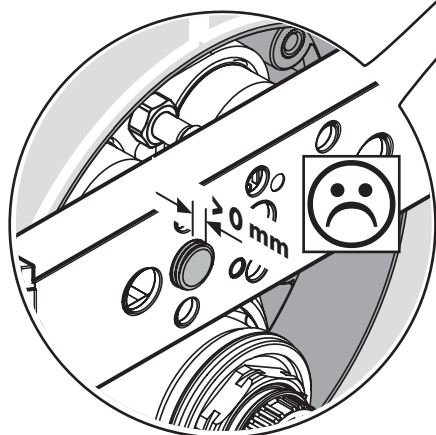

ShowerSelect 15767000 / 15768000 / 15768007
ShowerSelect S 15747000 / 15748000

hansgrohe

Hansgrohe · AuestraÙe 5 · 9 · D-77761 Schiltach · Telefon +49 (0) 78 36/51-1282 · Telefax +49 (0) 7836/511440
E-Mail: info@hansgrohe.com · Internet: www.hansgrohe.com