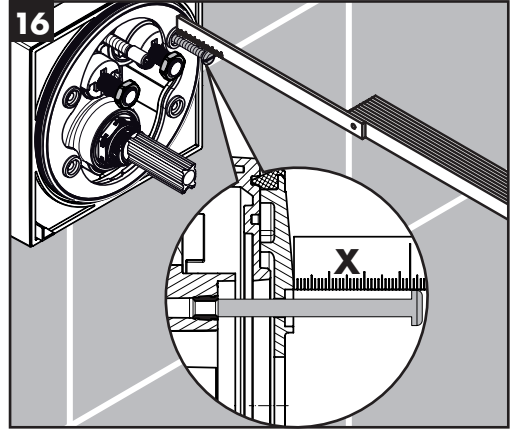

ShowerSelect 15767000 / 15768000 / 15768007
ShowerSelect S 15747000 / 15748000

hansgrohe

Hansgrohe · AuestraÙe 5 · 9 · D-77761 Schiltach · Telefon +49 (0) 78 36/51-1282 · Telefax +49 (0) 7836/511440
E-Mail: info@hansgrohe.com · Internet: www.hansgrohe.com