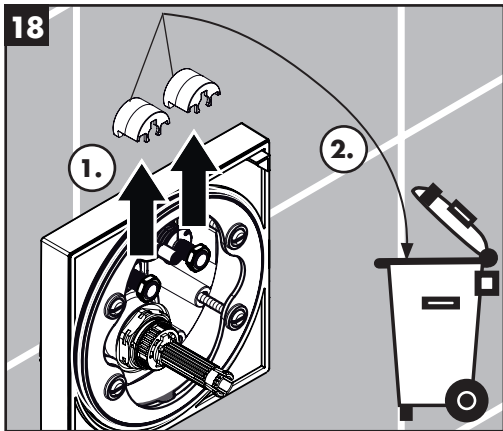

ShowerSelect 15767000 / 15768000 / 15768007
ShowerSelect S 15747000 / 15748000

hansgrohe

Hansgrohe · AuestraÙe 5 · 9 · D-77761 Schiltach · Telefon +49 (0) 78 36/51-1282 · Telefax +49 (0) 7836/511440
E-Mail: info@hansgrohe.com · Internet: www.hansgrohe.com