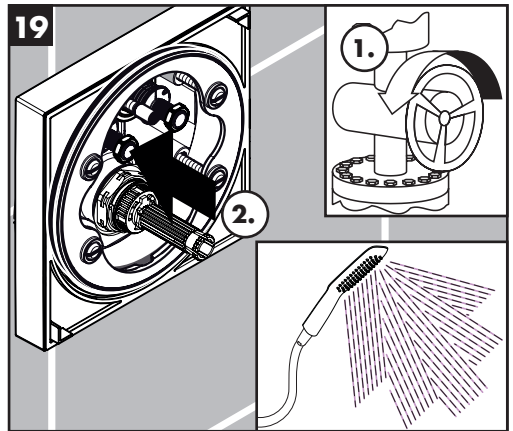

ShowerSelect 15767000 / 15768000 / 15768007
ShowerSelect S 15747000 / 15748000

hansgrohe

Hansgrohe · AuestraÙe 5 · 9 · D-77761 Schiltach · Telefon +49 (0) 78 36/51-1282 · Telefax +49 (0) 7836/511440
E-Mail: info@hansgrohe.com · Internet: www.hansgrohe.com