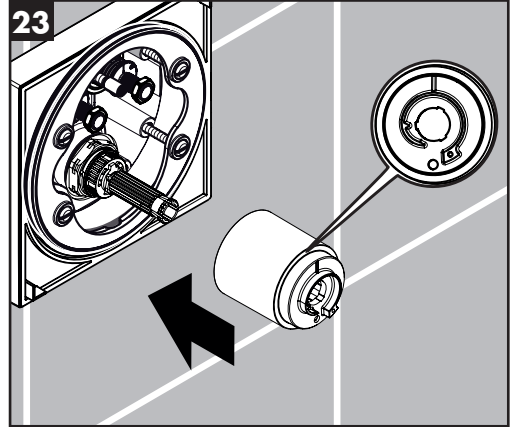

ShowerSelect 15767000 / 15768000 / 15768007
ShowerSelect S 15747000 / 15748000

hansgrohe

Hansgrohe · AuestraÙe 5 · 9 · D-77761 Schiltach · Telefon +49 (0) 78 36/51-1282 · Telefax +49 (0) 7836/511440
E-Mail: info@hansgrohe.com · Internet: www.hansgrohe.com