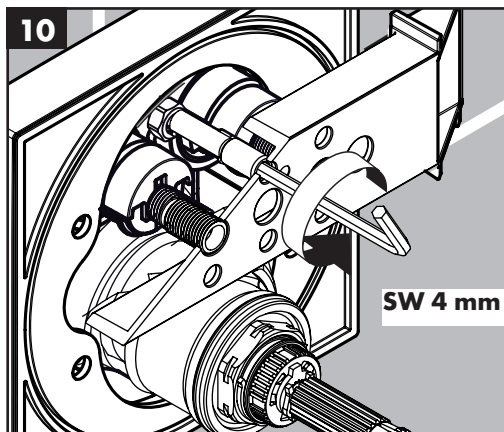

ShowerSelect 15767000 / 15768000 / 15768007
ShowerSelect S 15747000 / 15748000

hansgrohe

Hansgrohe · AuestraÙe 5 · 9 · D-77761 Schiltach · Telefon +49 (0) 78 36/51-1282 · Telefax +49 (0) 7836/511440
E-Mail: info@hansgrohe.com · Internet: www.hansgrohe.com