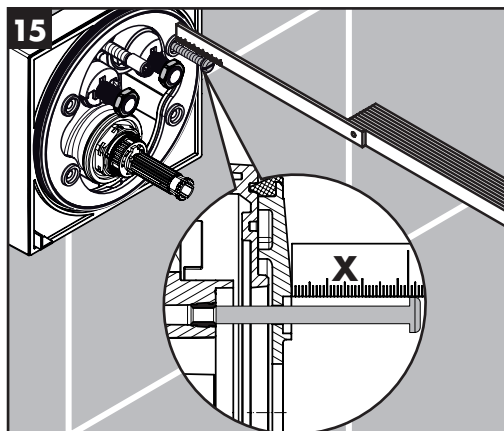

ShowerSelect 15767000 / 15768000 / 15768007
ShowerSelect S 15747000 / 15748000

hansgrohe

Hansgrohe · AuestraÙe 5 · 9 · D-77761 Schiltach · Telefon +49 (0) 78 36/51-1282 · Telefax +49 (0) 7836/511440
E-Mail: info@hansgrohe.com · Internet: www.hansgrohe.com