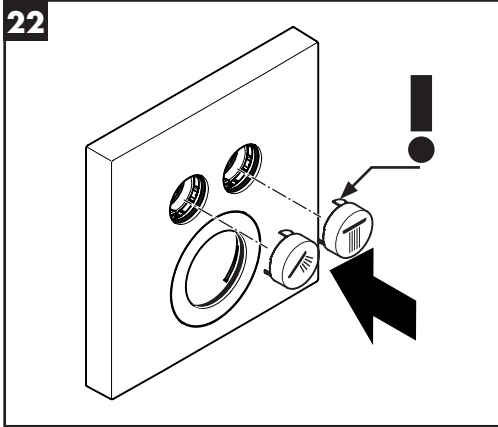

ShowerSelect 15767000 / 15768000 / 15768007
ShowerSelect S 15747000 / 15748000

hansgrohe

Hansgrohe · AuestraÙe 5 · 9 · D-77761 Schiltach · Telefon +49 (0) 78 36/51-1282 · Telefax +49 (0) 7836/511440
E-Mail: info@hansgrohe.com · Internet: www.hansgrohe.com