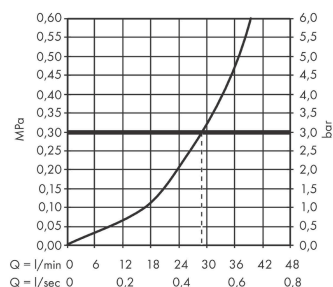

Награды за дизайн

reddot winner 2021

Продукт

Чертеж

График расхода воды

Vivenis

Смеситель для душа, однорычажный, скрытого монтажа

Поверхности : матовый черный Артикульный номер: 75615670