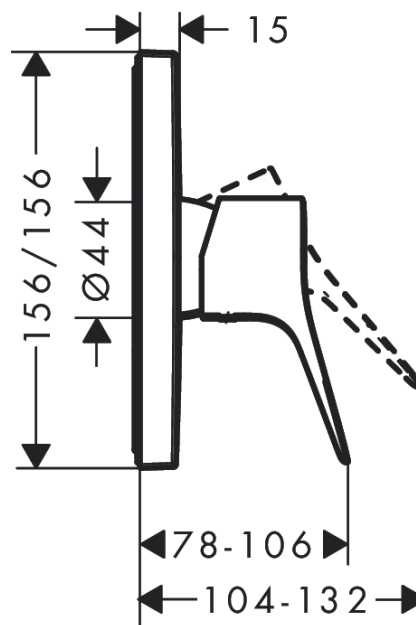

Vivenis

Смеситель для душа, однорычажный, скрытого монтажа

Поверхности : матовый черный Артикульный номер: 75615670

Описание

Характеристики

- 1 потребитель
- вид соединения: скрытая часть
- максимальный расход воды при 3 бар: 29,3 л/мин
- керамический узел смешивания
- мин. рабочее давление: 1 бар
- макс. рабочее давление: 10 бар
- регулируемое ограничение температуры
- с шумопоглотителем

Награды за дизайн

reddot winner 2021

Продукт

Чертеж

График расхода воды

Vivenis

Смеситель для душа, однорычажный, скрытого монтажа

Поверхности : матовый черный Артикульный номер: 75615670

Покомпонентное изображение

Год выпуска: >06/21

Vivenis

Смеситель для душа, однорычажный, скрытого монтажа

Поверхности : **матовый черный** Артикульный номер: **75615670**

Перечень запасных частей

Год выпуска: >06/21

Позиция	Описание	Артикульный номер	PC	PU
1	handle	94297670	-	1
2	screw cover	96338000	-	1
3	escutcheon	94299670	-	1
4	O-ring 43x3	98418000	-	1
5	sleeve	98790670	-	1
6	holder for escutcheon	98793000	-	1
7	set of fixing screws	96454000	-	1
8	nut	98796000	-	1
9	O-ring 30x1,5	98433000	-	1
10	O-ring 39x1,5	98400000	-	1
11	cartridge, assy	92730000	-	1
12	locking screw for handle	95140000	-	1
13	seal	95008000	-	1
14	set of screws	96525000	-	1
15	O-ring 16x2	98133000	-	1
16	O-Ring 22x2	98185000	-	1
17	flow limiter (22 l/min)	95884000	-	1
18	noise reduction	96429000	-	1
19	extension 25 mm	13595000	-	1
20	set of fixing screws	97747000	-	1
21	extension 22 mm	13593670	-	1
a	concealed item	01800180	-	1