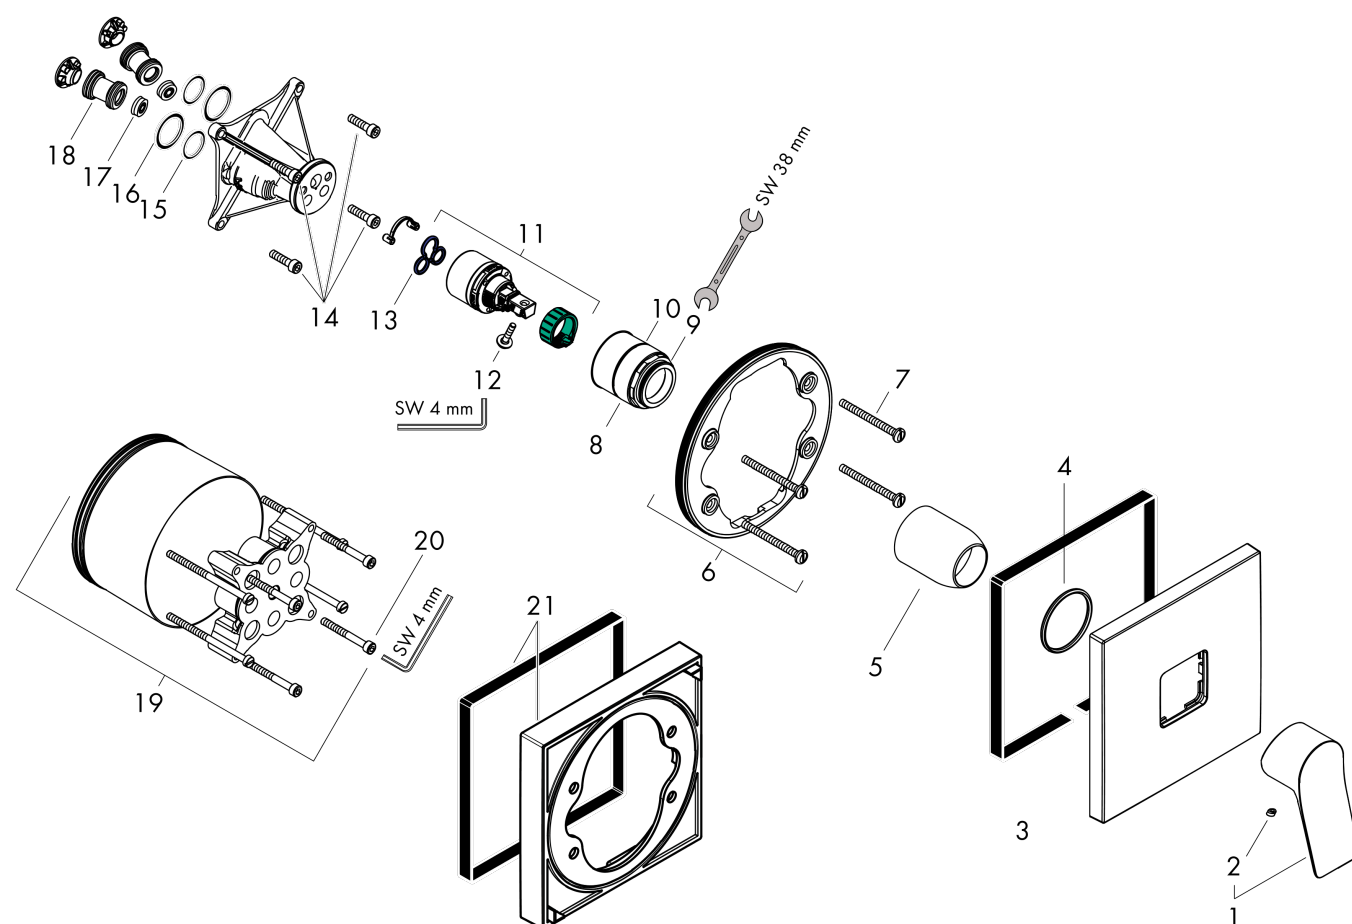

Vivenis

Смеситель для душа, однорычажный, скрытого монтажа

Поверхности : матовый черный Артикульный номер: 75615670

Описание

Характеристики

- 1 потребитель
- вид соединения: скрытая часть
- максимальный расход воды при 3 бар: 29,3 л/мин
- керамический узел смешивания
- мин. рабочее давление: 1 бар
- макс. рабочее давление: 10 бар
- регулируемое ограничение температуры
- с шумопоглотителем

Награды за дизайн

reddot winner 2021

Продукт

Чертеж

График расхода воды

Vivenis

Смеситель для душа, однорычажный, скрытого монтажа

Поверхности : матовый черный Артикульный номер: 75615670

Покомпонентное изображение

Год выпуска: >06/21

Vivenis

Смеситель для душа, однорычажный, скрытого монтажа

Поверхности : **матовый черный** Артикульный номер: **75615670**

Перечень запасных частей

Год выпуска: >06/21

Позиция	Описание	Артикульный номер	PC	PU
1	handle	94297670	-	1
2	screw cover	96338000	-	1
3	escutcheon	94299670	-	1
4	O-ring 43x3	98418000	-	1
5	sleeve	98790670	-	1
6	holder for escutcheon	98793000	-	1
7	set of fixing screws	96454000	-	1
8	nut	98796000	-	1
9	O-ring 30x1,5	98433000	-	1
10	O-ring 39x1,5	98400000	-	1
11	cartridge, assy	92730000	-	1
12	locking screw for handle	95140000	-	1
13	seal	95008000	-	1
14	set of screws	96525000	-	1
15	O-ring 16x2	98133000	-	1
16	O-Ring 22x2	98185000	-	1
17	flow limiter (22 l/min)	95884000	-	1
18	noise reduction	96429000	-	1
19	extension 25 mm	13595000	-	1
20	set of fixing screws	97747000	-	1
21	extension 22 mm	13593670	-	1
a	concealed item	01800180	-	1