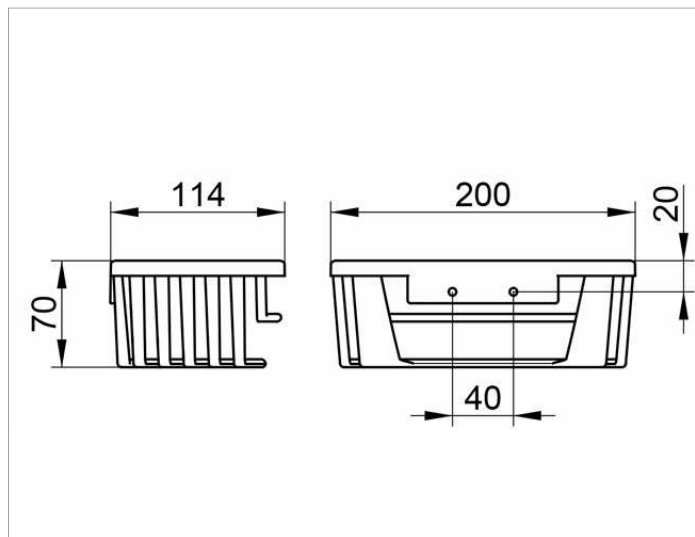

ПОЛОЧКИ ДЛЯ ДУША

24942010100 Корзинка для губки

ИЗДЕЛИЕ

ЧЕРТЕЖ

ОПИСАНИЕ ИЗДЕЛИЯ

съемная, со скрытым креплением

поверхность

хром

спецификации

KEUCO SPONGE WIRE BASKET, wall mounted, 24942010100  
chrome-plated sponge wire basket in a functional design,  
easy to clean, removable,  
depth 4-1/2", width 7-7/8", height 2-3/4"  
distance between bore holes 1-9/16"  
with concealed fastening screws  
Delivery incl. corrosion-free mounting material