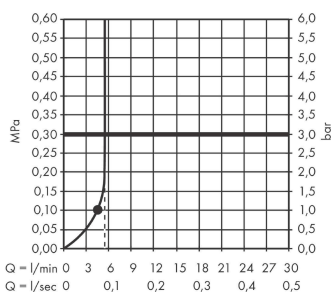

График расхода воды

Расход измерен практически с помощью соответствующей арматуры (термостат/смеситель/скрытый клапан).