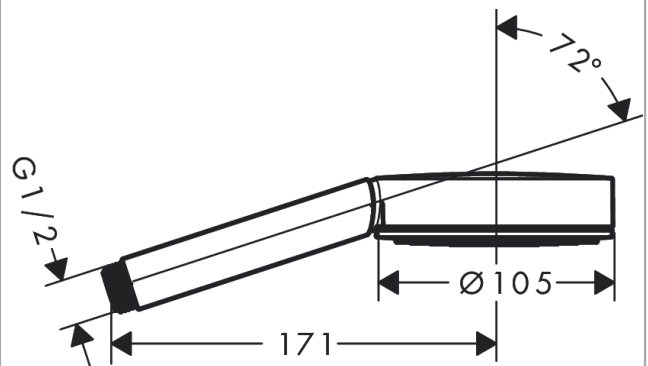

Pulsify S

Ручной душ 105 1jet Green

Поверхности : **хром**   Артикульный номер: **24121000**

Описание

Характеристики

- размер душевого диска: 105 мм
- тип струи: PowderRain
- максимальный расход воды при 3 бар: 5,7 л/мин
- с внутренней подачей воды
- соединительная резьба G 1/2

Технология

Награды за дизайн

reddot winner 2021

Продукт

Чертеж

График расхода воды

Расход измерен практически с помощью соответствующей арматуры (термостат/смеситель/скрытый клапан).