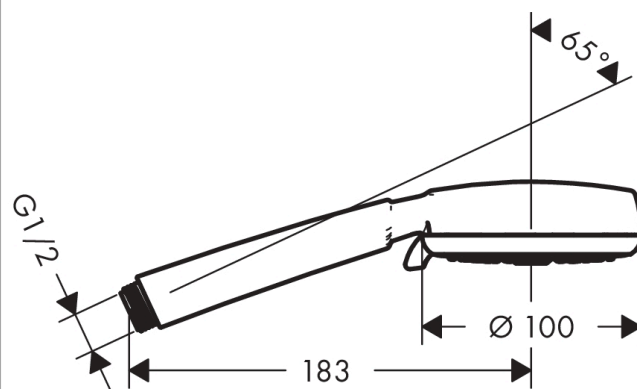

Crometta 100

Ручной душ Multi

Поверхности : **белый / хром**   Артикульный номер: **26823400**

Описание

Характеристики

- размер душевого диска: 100 мм
- переключение типов струи с помощью вращающегося душевого диска
- тип струи: Rain, Turbo Rain, массажная
- максимальный расход воды при 3 бар: 19 л/мин
- с внутренней подачей воды
- промывающийся грязеулавливающий фильтр
- соединительная резьба G 1/2
- подходит для проточных водонагревателей

Технология

Награды за дизайн

Продукт

Чертеж

График расхода воды

Расход измерен практически с помощью соответствующей арматуры (термостат/смеситель/скрытый клапан).