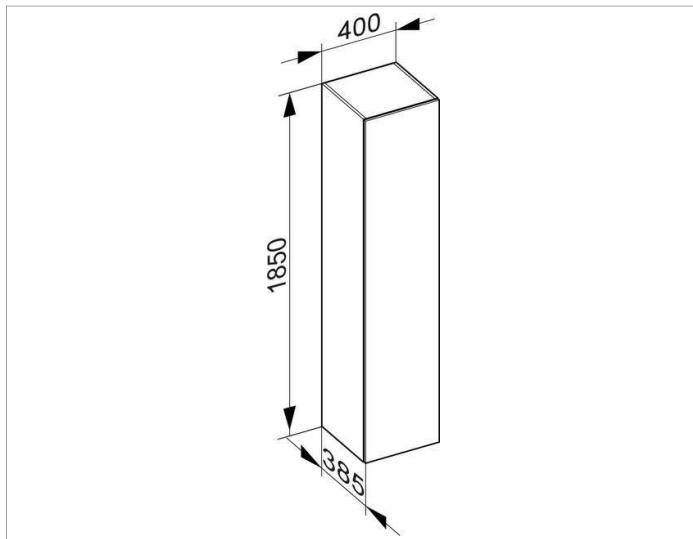

Edition 90

39030YY0001 Высокий шкаф-пенал

**ИЗДЕЛИЕ**

**ЧЕРТЕЖ**

**ОПИСАНИЕ ИЗДЕЛИЯ**

1-дверный с нажимным открыванием Push-to-Open и амортизатором дверцы

**оборудование**

- 4 стеклянные полки

**поверхность**

55, 60

**Габариты**

400 x 1850 x 385 mm