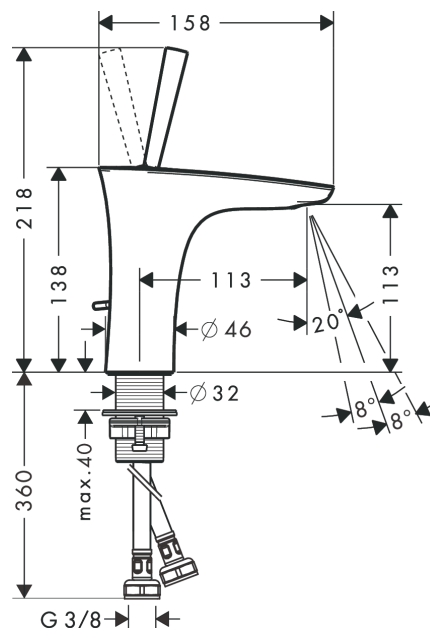

PuraVida

Смеситель для раковины, однорычажный, со сливным гарнитуром

Поверхности : хром Артикульный номер: 15074000

Описание

Характеристики

- состоит из: однорычажный смеситель для раковины, слив/перелив
- ComfortZone 110
- выступ 113 мм
- ламинарная струя
- регулируемый формирователь струи
- расход воды при 3 барах: 5 л/мин
- керамический узел смешивания джойстикового типа
- подходит для проточных водонагревателей
- донный клапан, 1¼"
- материал сливного набора: металл
- вид соединения: соединительные шланги G 3/8

Технология

Награды за дизайн

Продукт

Чертеж

График расхода воды