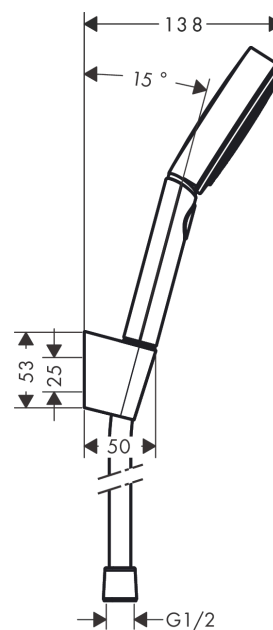

Pulsify Select S

Душевой набор с держателем 105 3jet Relaxation, шланг 160 см

Поверхности : хром Артикульный номер: 24303000

Описание

Характеристики

- состоит из: ручной душ, держатель для душа, шланг для душа
- размер душевого диска: 105 мм
- тип струи: PowderRain, IntenseRain, массажная
- удобное переключение типов струи с помощью кнопки Select
- максимальный расход воды при 3 бар: 11,4 л/мин
- хромированные настенные крепления из пластика

Технология

Награды за дизайн

reddot winner 2021

Продукт

Чертеж

График расхода воды

Расход измерен практически с помощью соответствующей арматуры (термостат/смеситель/скрытый клапан).