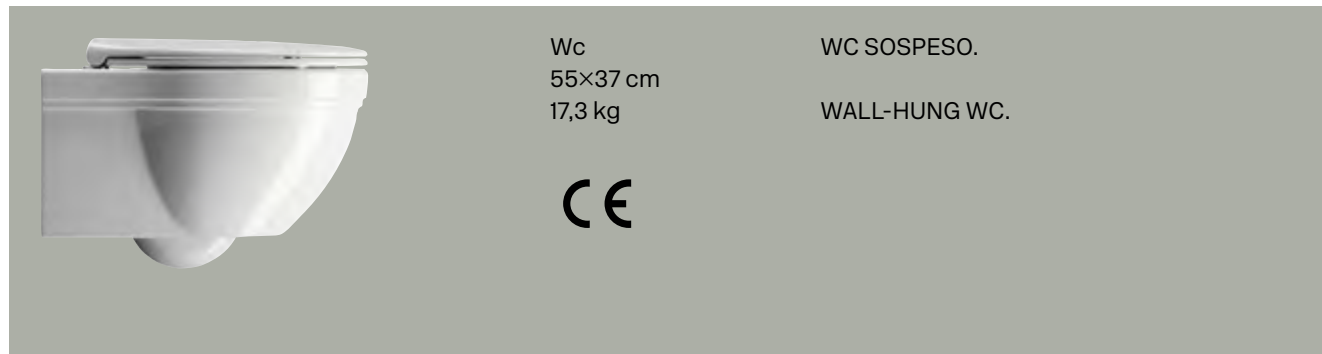

# Classic

55×37

Wc  
55×37 cm  
17,3 kg

WC SOSPESO.  
WALL-HUNG WC.

Colori - Colours	Codici - Codes	Fori - Tapholes
<input type="radio"/> Bianco lucido - White glossy	8712 11	-

Testato con i seguenti dispositivi di scarico | Tested with the following flushing mechanisms