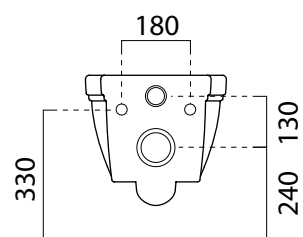

# Classic

55×37

Wc  
55×37 cm  
17,3 kg

WC SOSPESO.  
WALL-HUNG WC.

Colori - Colours	Codici - Codes	Fori - Tapholes
<input type="radio"/> Bianco lucido - White glossy	8712 11	-

Testato con i seguenti dispositivi di scarico | Tested with the following flushing mechanisms