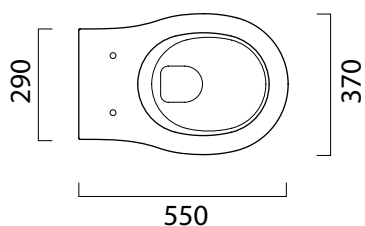

# Classic

55×37

Wc  
55×37 cm  
17,3 kg

WC SOSPESO.  
WALL-HUNG WC.

Colori - Colours	Codici - Codes	Fori - Tapholes
<input type="radio"/> Bianco lucido - White glossy	8712 11	-

Testato con i seguenti dispositivi di scarico | Tested with the following flushing mechanisms