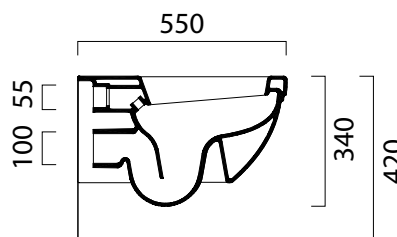

# Classic

55×37

Wc  
55×37 cm  
17,3 kg

WC SOSPESO.  
WALL-HUNG WC.

Colori - Colours	Codici - Codes	Fori - Tapholes
<input type="radio"/> Bianco lucido - White glossy	8712 11	-

Testato con i seguenti dispositivi di scarico | Tested with the following flushing mechanisms