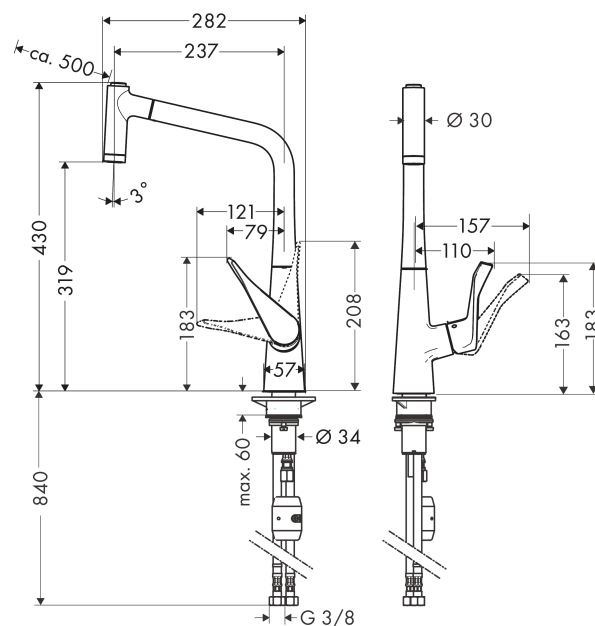

Metris**Metris 320 Кухонный смеситель, однорычажный, с вытяжным душем**Поверхности : **под сталь** Артикульный номер: **14820800****Описание****Характеристики**

- ComfortZone 320
- угол поворота излива: регулировка на 2 уровня, на 110° или 150°
- ламинарная и душевая струя
- фиксируемая душевая струя, автоматическое переключение струи в исходный режим закрытием смесителя
- магнитная система крепления душа MagFit
- душевой шланг Quick-Connect
- расход воды 10 л/мин
- керамический узел смешивания
- соединительные шланги G 3/8
- встроенный клапан обратного тока воды
- подходит для проточных водонагревателей
- класс шума: I
- класс расхода воды: O, O

Технология**Продукт****Чертеж**

Metris

Metris 320 Кухонный смеситель, однорычажный, с вытяжным душем

Поверхности : **под сталь** Артикульный номер: **14820800**

График расхода воды