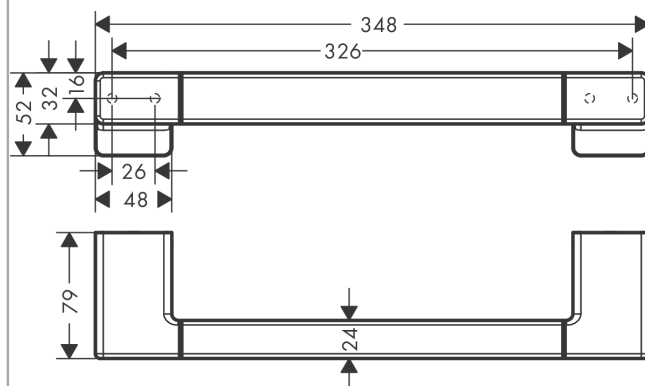

AddStoris

Поручень

Поверхности : **матовый белый** Артикульный номер: **41744700**

Описание

Характеристики

- материал: металл
- длина 348 мм
- расстояние между отверстиями 327 мм
- настенный монтаж

Награды за дизайн

reddot winner 2021

Продукт

Чертеж

AddStoris

Поручень

Поверхности : матовый белый

Артикульный номер: 41744700

Покомпонентное изображение

Год выпуска: >04/21

AddStoris

Поручень

Поверхности : матовый белый Артикульный номер: 41744700

Перечень запасных частей

Год выпуска: >04/21

Позиция	Описание	Артикульный номер	PC	PU
1	mounting set	40915000	-	1