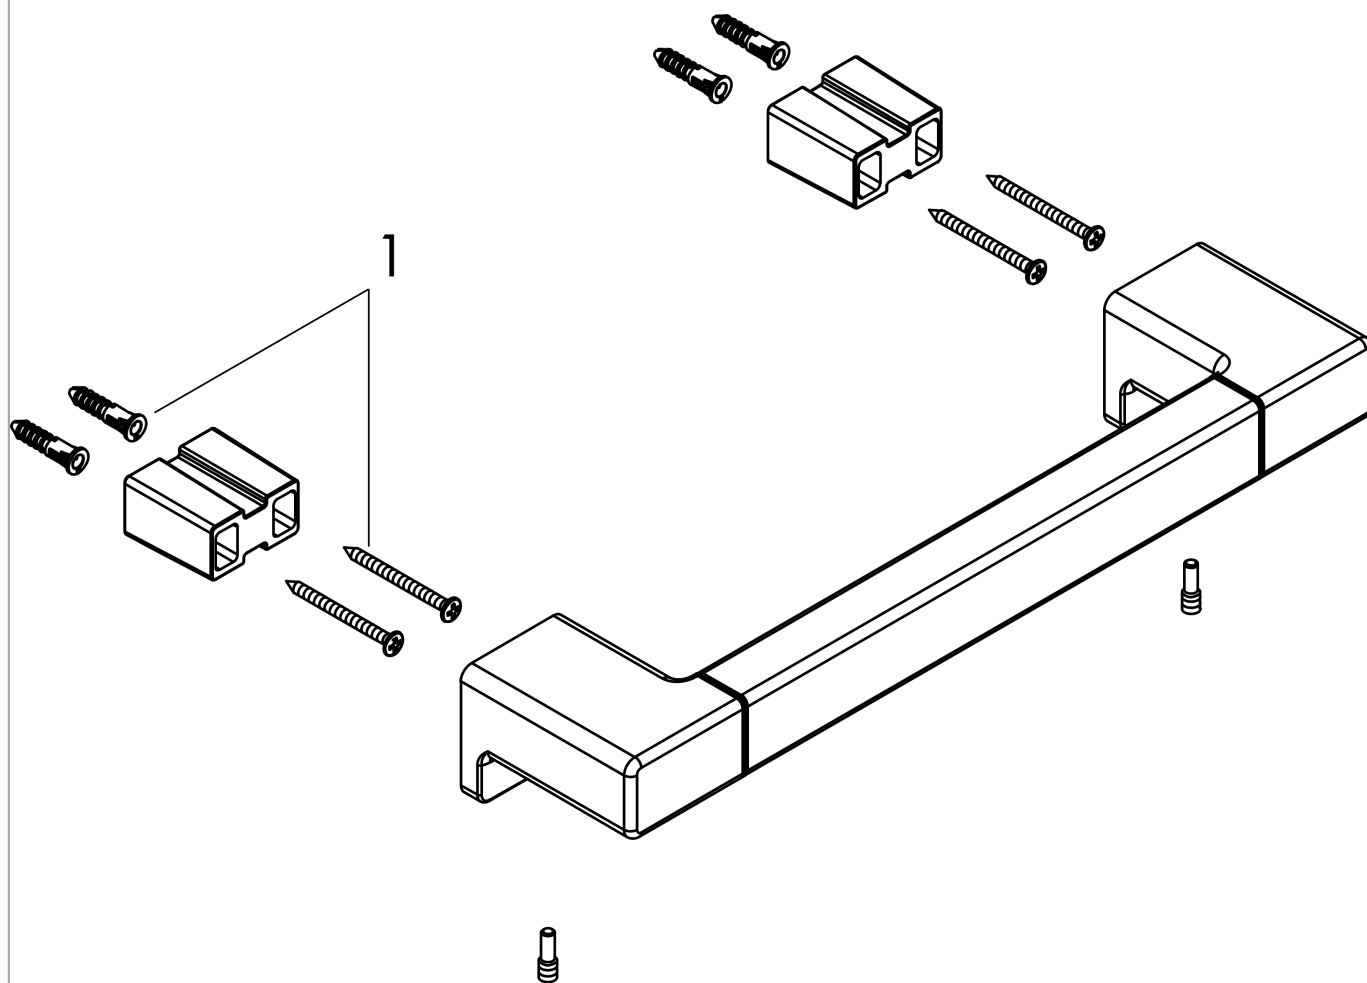

AddStoris

Поручень

Поверхности : **матовый белый** Артикульный номер: **41744700**

Описание

Характеристики

- материал: металл
- длина 348 мм
- расстояние между отверстиями 327 мм
- настенный монтаж

Награды за дизайн

reddot winner 2021

Продукт

Чертеж

AddStoris

Поручень

Поверхности : матовый белый

Артикульный номер: 41744700

Покомпонентное изображение

Год выпуска: >04/21

AddStoris

Поручень

Поверхности : матовый белый Артикульный номер: 41744700

Перечень запасных частей

Год выпуска: >04/21

Позиция	Описание	Артикульный номер	PC	PU
1	mounting set	40915000	-	1