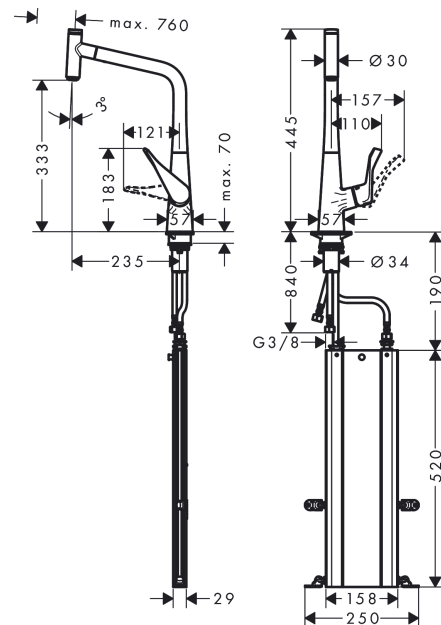

Metris Select M71

Кухонный смеситель однорычажный, 320, с вытяжным изливом, 1jet, sBox

Поверхности : **хром** Артикульный номер: **73803000**

Описание

Характеристики

- состоит из: однорычажный кухонный смеситель, корпус для шланга
- ComfortZone 320
- угол поворота излива: регулировка на 2 уровня, на 110° или 150°
- ламинарная струя
- кнопка Select: для комфортного включения/выключения воды
- магнитная система крепления душа MagFit
- максимальный расход воды при 3 бар: 8 л/мин
- керамический узел смешивания
- соединительные шланги G 3/8
- встроенный клапан обратного тока воды
- подходит для проточных водонагревателей
- коробка для шланга: короб sBox для тихого, плавного, безопасного перемещения шланга в кухонном шкафу, под столешницей; удлинение шланга - до 76 см

Технология

Продукт

Чертеж