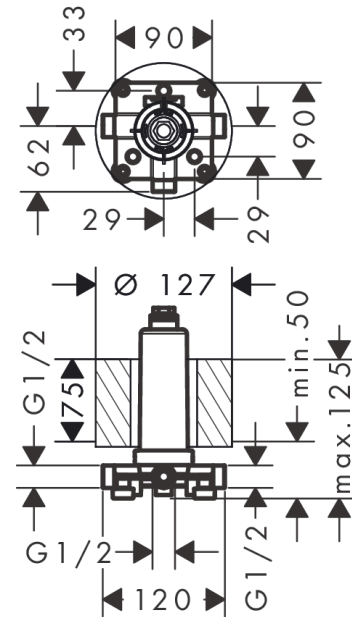

Rainmaker Select**Скрытая часть верхнего душа с потолочным подсоединением**Поверхности : п.а. Артикульный номер: **24010180****Описание****Характеристики**

- включает оболочку из полистирола в качестве заполнителя при установке

Продукт**Чертеж**

Rainmaker Select

Скрытая часть верхнего душа с потолочным подсоединением

Поверхности : п.а. Артикульный номер: 24010180

Покомпонентное изображение

Год выпуска: >09/21