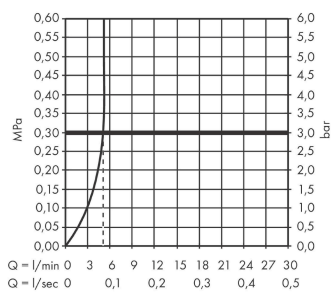

График расхода воды