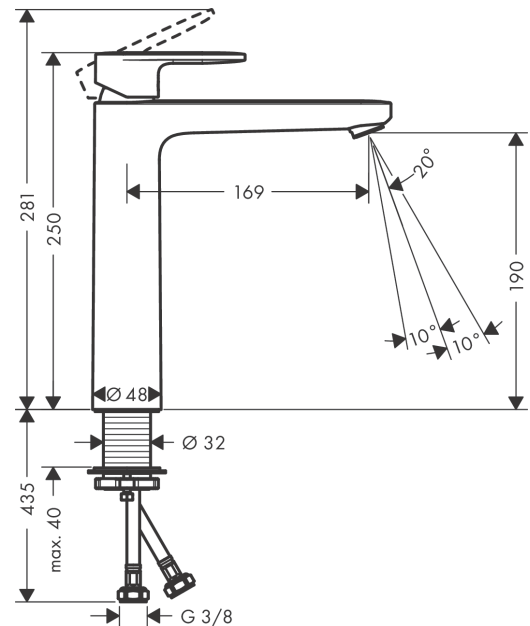

Vernis Blend

Смеситель для раковины, однорычажный, 190 без сливного гарнитура

№041F\043E\0432\0435\0440\0445\043D\043E\0441\0442\044C: Матовый
черный Артикул номер: 71582670

Описание

Характеристики

- ComfortZone: 190
- выступ: 169 мм
- высота излива: 190 мм
- вариант рукоятки: рычажная ручка
- тип струи: обычная струя
- регулируемый формирователь струи
- максимальный объем расхода воды при 3 барах: 5 л/мин
- Керамический картридж
- подходит для проточных водонагревателей
- тип соединения: соединения G 3/8

Технология

Продукт

Чертеж

График расхода воды