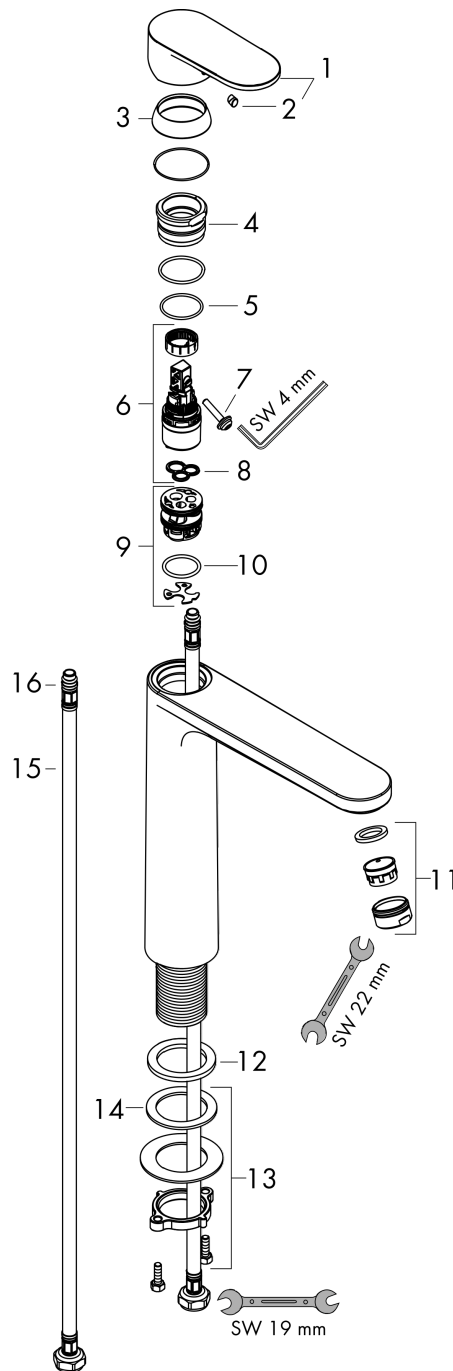

#### Характеристики

- ComfortZone: 190
- выступ: 169 мм
- высота излива: 190 мм
- вариант рукоятки: рычажная ручка
- тип струи: обычная струя
- регулируемый формирователь струи
- максимальный объем расхода воды при 3 барах: 5 л/мин
- Керамический картридж
- подходит для проточных водонагревателей
- тип соединения: соединения G 3/8

### Чертеж

### График расхода воды

**Vernis Blend**

Смеситель для раковины, однорычажный, 190 без сливного гарнитура

Матовый черный Артикулный номер: 71582670

Покомпонентное изображение

Год выпуска: >07/21

### Перечень запасных частей

Год выпуска: >07/21

Позиция	Описание	Артикульный номер	PC	PU
1	handle	93678670	-	1
2	screw cover	96338610	-	1
3	flange	93680670	-	1
4	nut	93681000	-	1
5	O-ring 24x1,5	98434000	-	1
6	cartridge, assy	97685000	-	1
7	locking screw for handle	95140000	-	1
8	seal	98865000	-	1
9	adapter for cartridge	98866000	-	1
10	O-ring 23x2	98398000	-	1
11	aerator swivelling M24x1 (5 l/min)	93834670	-	1
12	seal	93687000	-	1
13	fixing set (Ø 32)	13961000	-	1
14	lever collar	97548000	-	1
15	connection hose 600 mm M8x0,75 G3/8	96556000	-	1
16	O-ring 7x1,5	98422000	-	1
a	fixation extension 35 mm	13898000	-	1