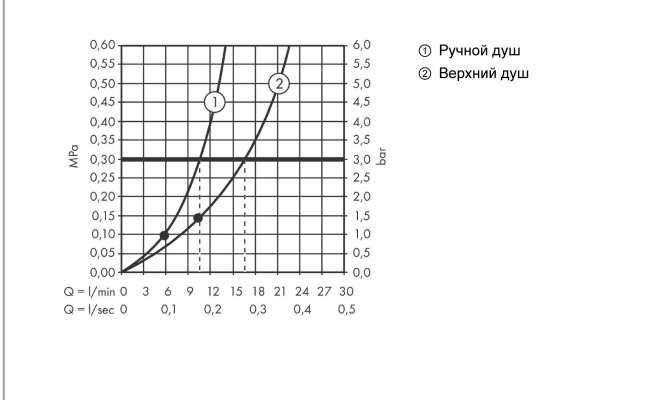

Технология

Награды за дизайн

Raindance Select S
Showerpipe 240 1jet PowderRain с термостатом
 Поверхность: **шлиф. бронза** Артикульный номер: **27633140**

Продукт

Чертеж

График расхода воды

Raindance Select S