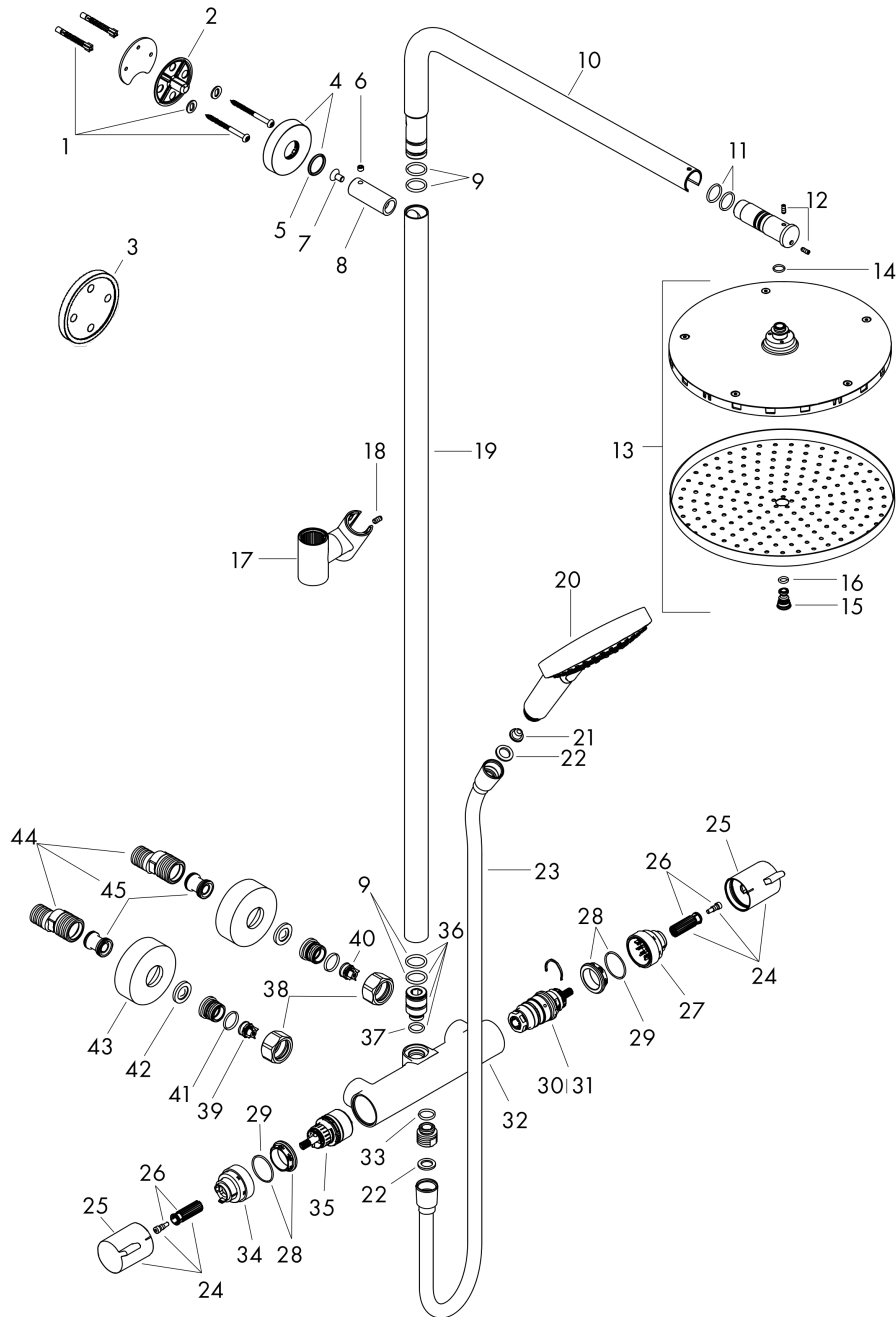

Raindance Select S

Showerpipe 240 1jet PowderRain с термостатом

Поверхность: **шлиф. бронза** Артикулный номер: **27633140**

Покомпонентное изображение

Год выпуска: >12/20

Raindance Select S

Showerpipe 240 1jet PowderRain с термостатом

Поверхность: **шлиф. бронза** Артикульный номер: **27633140**

Перечень запасных частей

Год выпуска: >12/20

Позиция	Описание	Артикульный номер	PC	PU
2	mounting set	96179000	-	1
1	wall flange	95688000	-	1
3	tile-matching-disk 7 mm	95239140	-	1
4	escutcheon Ø 60 mm	95692140	-	1
5	O-ring 20x2,5	92602000	-	1
6	hollow set screw M6x5	98447000	-	1
7	screw	92137000	-	1
8	sleeve	92166140	-	1
9	O-ring 17x2,5	98387000	-	1
10	shower arm	98493140	-	1
11	O-ring 17x2	98199000	-	1
12	hollow set screw M4x10	97667000	-	1
13	head shower Ø 240 mm	93464140	-	1
14	O-ring 10x1,5	98123000	-	1
15	screw	95796140	-	1
16	O-ring 7x2	98419000	-	1
17	support, assy	95480140	-	1
18	hollow set screw M5x10	97672000	-	1
19	pipe 930 mm / Ø 25 mm	98496140	-	1
20	handshower	26014140	-	1
21	filter	92672000	-	1
22	seal	98058000	-	1
23	shower hose Isiflex'B 1,60 m	28276140	-	1
24	handle	95836140	-	1
25	pushbutton	92848140	-	1
26	handle fixing set	95843000	-	1
27	safety set	95839000	-	1
28	nut	98913000	-	1
29	O-ring 26x1,5	98390000	-	1
30	thermostat cartridge	98282000	-	1
31	cartridge for exchanged connections	92373000	-	1
32	Thermostat	92850140	-	1
33	O-ring 14x2	98129000	-	1
34	stop ring for flow control	95927000	-	1
35	shut off unit with selector	98283000	-	1
36	connecting thread	92861000	-	1
37	O-ring 12x2,25	98382000	-	1
38	set of nuts	96157140	-	1
39	non return valve (pressure-resistant up to 2 MPa)	93136000	-	1
40	non return valve	96737000	-	1
41	O-ring 17x1,5	98137000	-	1