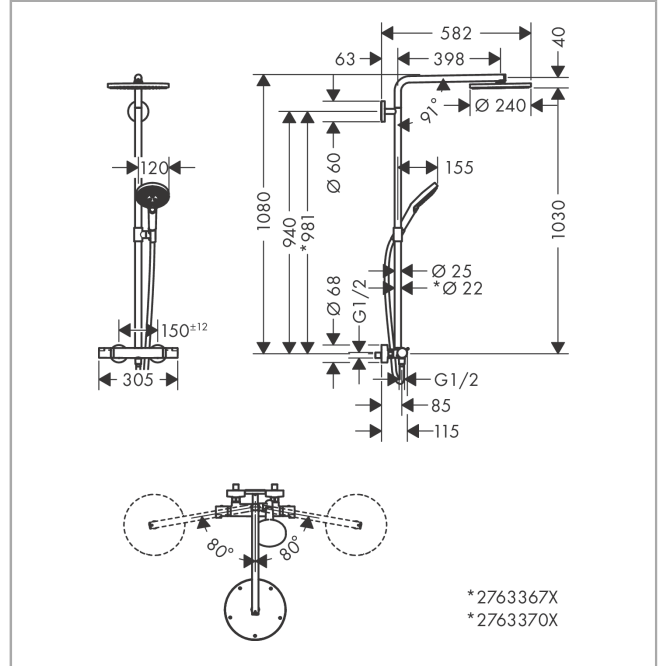

Raindance Select S
Showerpipe 240 1jet PowderRain с термостатом
Поверхность: **шлиф. бронза**   Артикульный номер: **27633140**

Продукт

Чертеж

График расхода воды