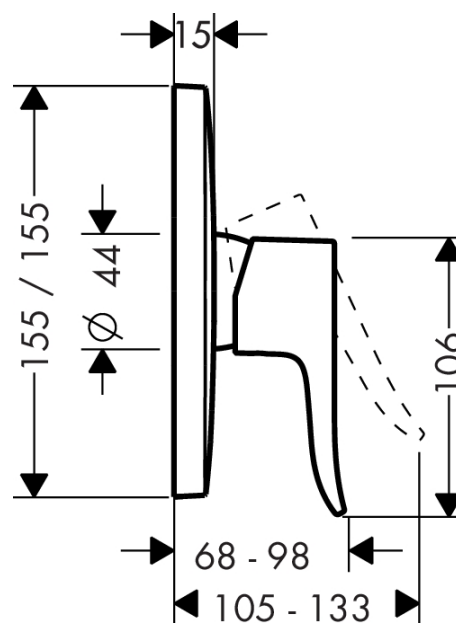

Metris

Смеситель для душа, однорычажный, СМ

Поверхности : хром Артикулный номер: 31456000

Описание

Характеристики

- вид соединения: скрытая часть
- керамический узел смешивания
- регулируемое ограничение температуры
- с шумопоглотителем
- класс шума: I
- класс расхода воды: B

Продукт

Чертеж

График расхода воды