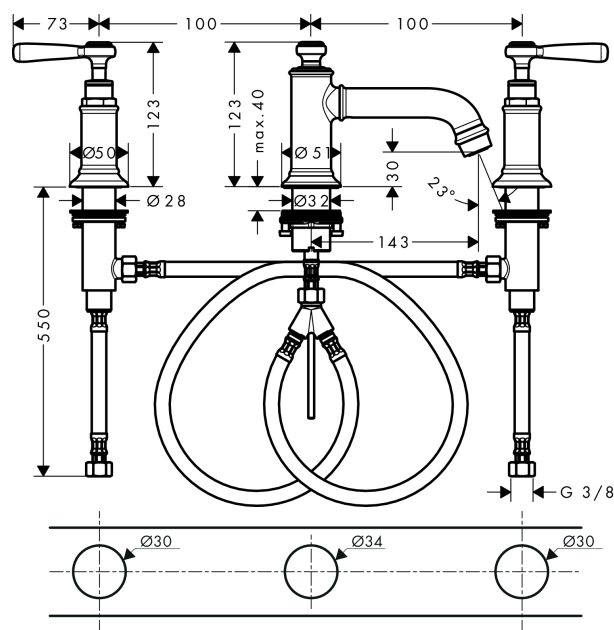

AXOR Montreux

Смеситель для раковины, на 3 отверстия, 30, с крестообразными рукоятками, со сливным гарнитуром

Поверхности : хром Артикулный номер: 16535000

Описание

Характеристики

- состоит из: смеситель для раковины, на 3 отверстия, слив/перелив
- ComfortZone 30
- выступ 143 мм
- обычная струя
- расход воды при 3 барах: 5 л/мин
- с керамическими вентилями для горячей/холодной воды 90°
- подходит для проточных водонагревателей
- донный клапан, 1¼"
- вид соединения: соединительные шланги G ¾

Технология

Награды за дизайн

Продукт

Чертеж

График расхода воды

- ① With flow limiter
- ② Без ограничитель расхода