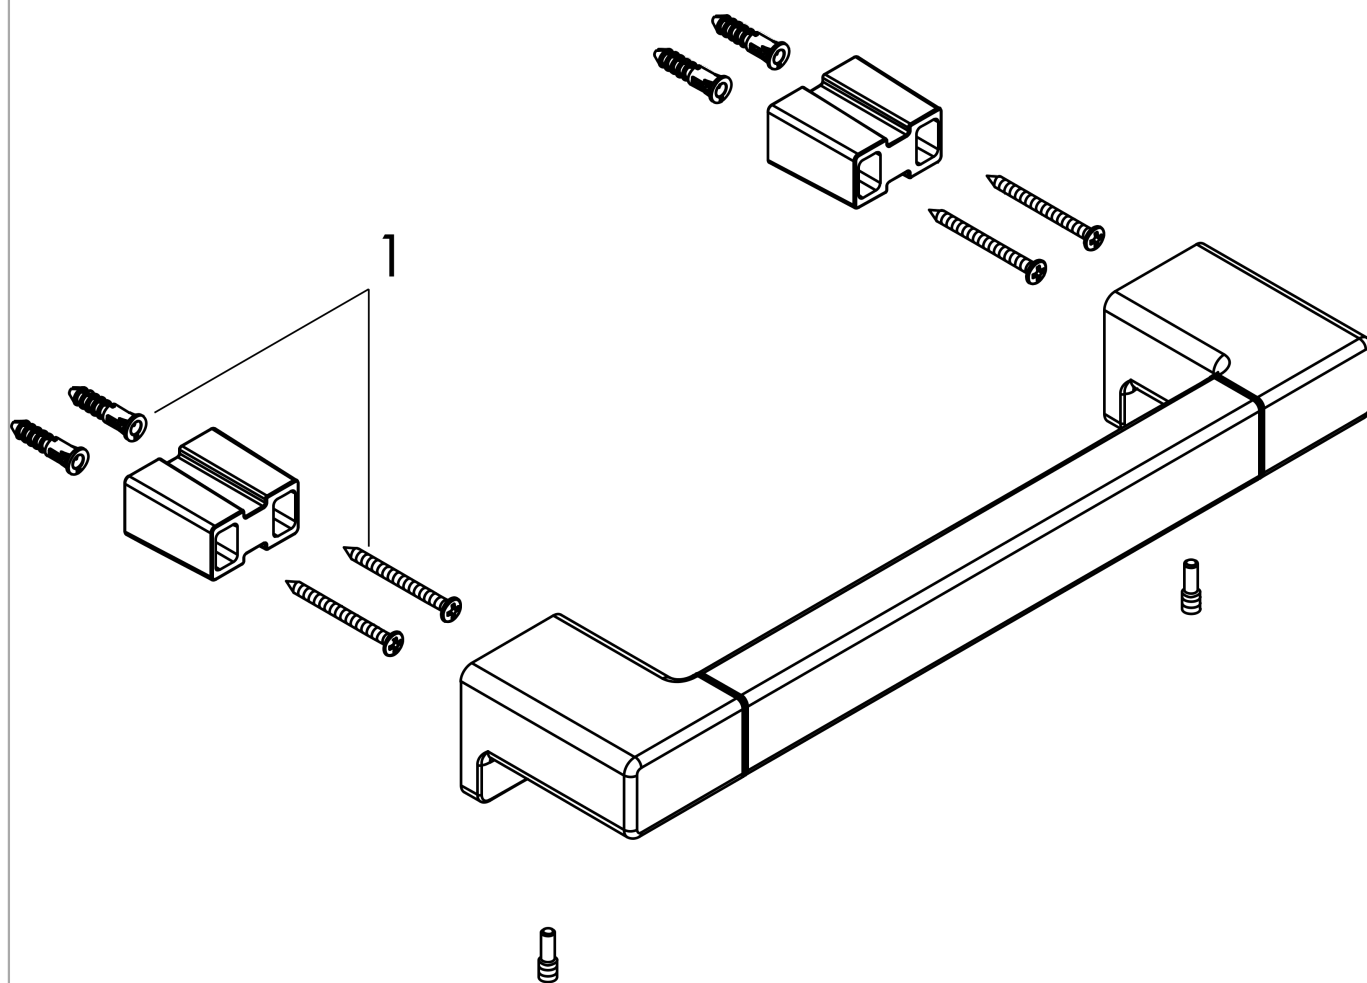

AddStoris

Поручень

Поверхности : **шлиф. бронза** Артикульный номер: **41744140**

Описание

Характеристики

- материал: металл
- длина 348 мм
- расстояние между отверстиями 327 мм
- настенный монтаж

Награды за дизайн

reddot winner 2021

Продукт

Чертеж

AddStoris

Поручень

Поверхности : шлиф. бронза Артикульный номер: 41744140

Покомпонентное изображение

Год выпуска: >04/21

AddStoris

Поручень

Поверхности : шлиф. бронза Артикульный номер: 41744140

Перечень запасных частей

Год выпуска: >04/21

Позиция	Описание	Артикульный номер	PC	PU
1	mounting set	40915000	-	1