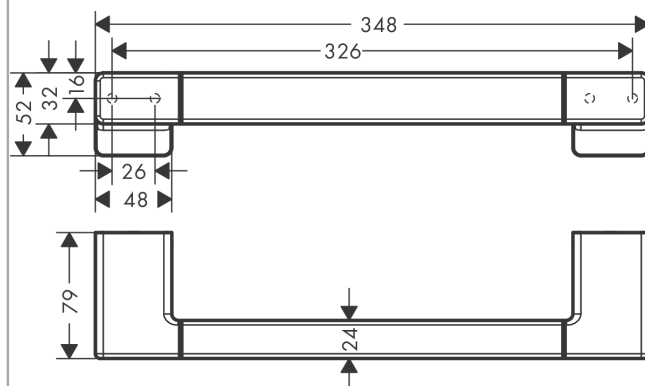

AddStoris

Поручень

Поверхности : **шлиф. бронза** Артикульный номер: **41744140**

Описание

Характеристики

- материал: металл
- длина 348 мм
- расстояние между отверстиями 327 мм
- настенный монтаж

Награды за дизайн

reddot winner 2021

Продукт

Чертеж

AddStoris

Поручень

Поверхности : шлиф. бронза Артикульный номер: 41744140

Покомпонентное изображение

Год выпуска: >04/21

AddStoris

Поручень

Поверхности : шлиф. бронза Артикульный номер: 41744140

Перечень запасных частей

Год выпуска: >04/21

Позиция	Описание	Артикульный номер	PC	PU
1	mounting set	40915000	-	1