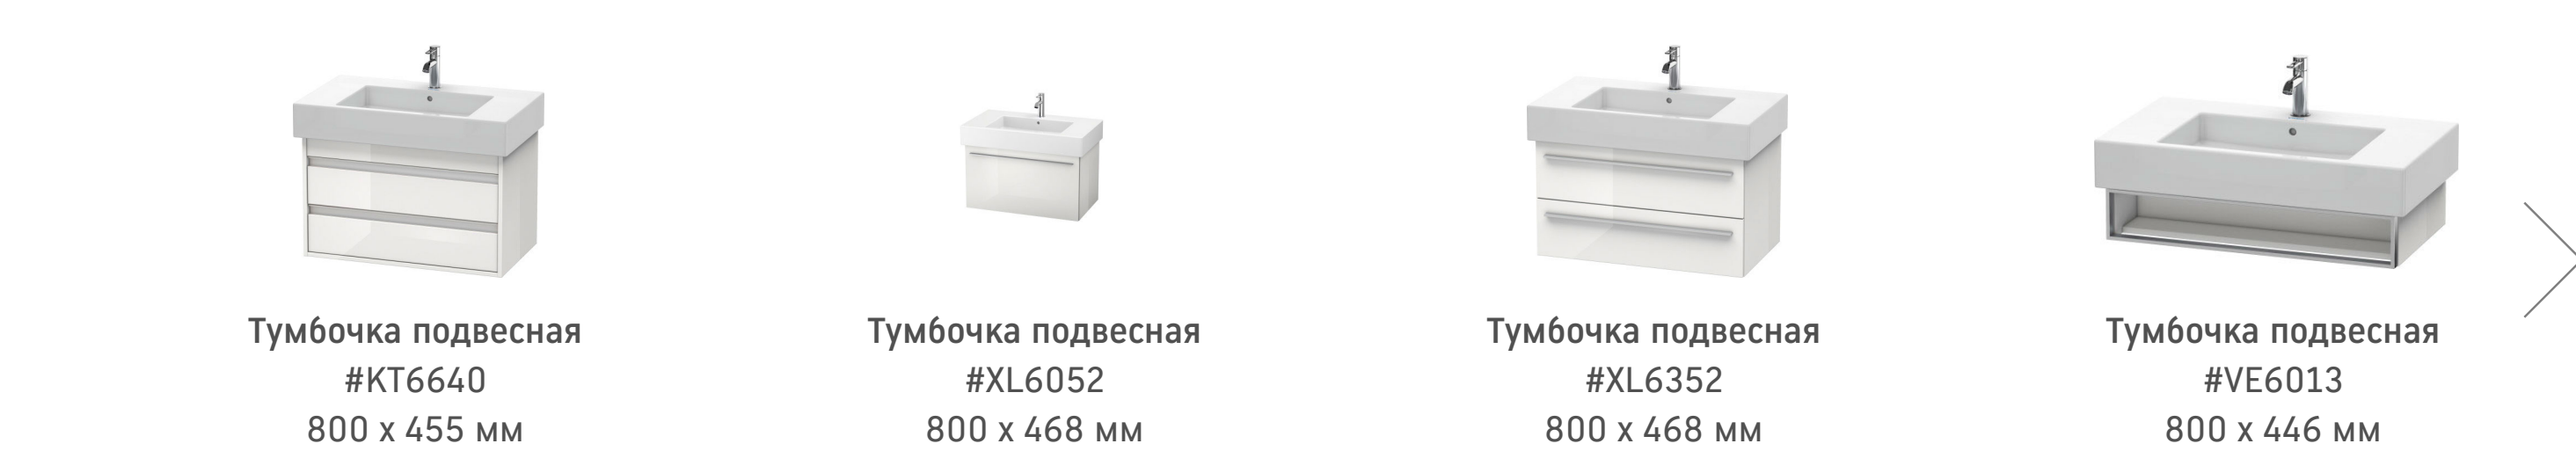

Соответствующая продукция