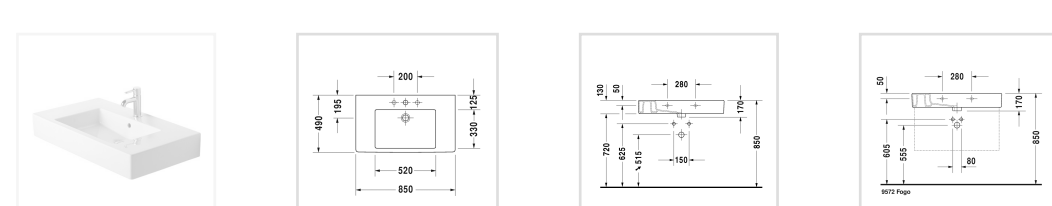

Vero Умывальник, умывальник для мебели

Умывальник, умывальник для мебели, 032985

- [Инструкция по уходу](#)
- [Руководство по эксплуатации](#)
- [CAD и данные по планированию](#)

Номер артикула 032985

с плоскостью под смеситель, глазуровка снизу, 850 мм

Design by Duravit

Размеры

850 мм

Варианты

- с переливом 1 готовое отверстие под смеситель 0329850000

Также доступно с WonderGliss
Керамика, покрытая WonderGliss, будет оставаться гладкой, привлекательной и чистой в течение долгого времени

Уют придает комбинация с консолями или плитами: встраиваемый умывальник Vero с площадкой под смеситель устанавливается сверху. Встраиваемый умывальник можно также устанавливать снизу в любой возможный материал.

[Vero](#)

Много полочек

Большой умывальник для мебели Vero содержит много полочек и предлагается шириной 800, 1000 и 1200 мм. Так же, как и накладные раковины Vero, он прекрасно сочетается с тумбочками для умывальников и консолями Vero.