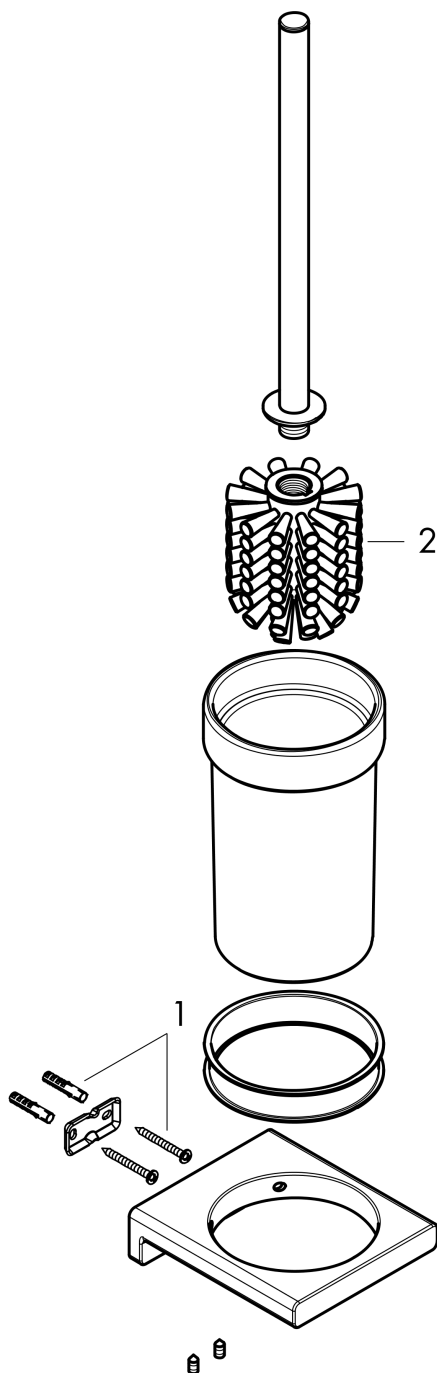

AddStoris

Подставка для туалетного ершика

Поверхности : матовый черный Артикульный номер: 41752670

**Описание****Характеристики**

- материал: металл
- акцентный цвет: белый
- square design
- С съемной вставкой
- concealed fastening
- настенный монтаж

Награды за дизайн

reddot winner 2021

Продукт**Чертеж**

AddStoris

Подставка для туалетного ершика

Поверхности : матовый черный Артикульный номер: 41752670

Покомпонентное изображение

Год выпуска: >04/21

AddStoris**Подставка для туалетного ершика**Поверхности : **матовый черный** Артикульный номер: **41752670****Перечень запасных частей**Год выпуска: **>04/21**

Позиция	Описание	Артикульный номер	PC	PU
1	mounting set	40915000	-	1
2	WC-brush white	93822000	-	1