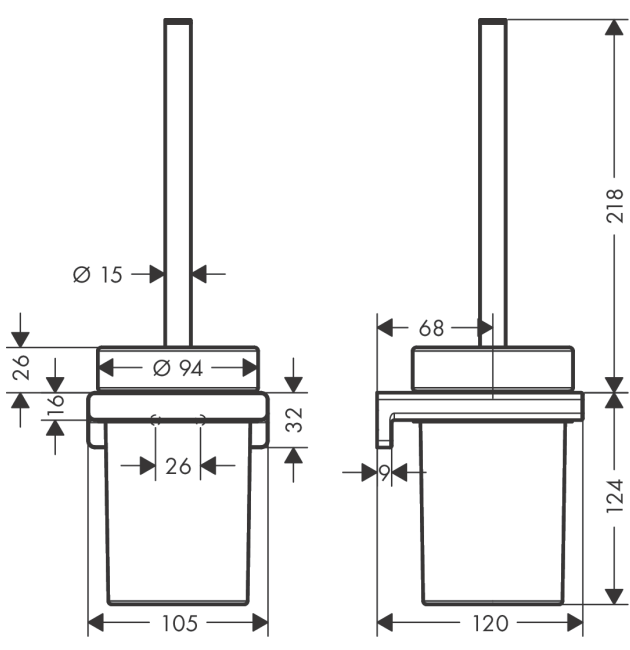

AddStoris

Подставка для туалетного ершика

Поверхности : матовый черный Артикульный номер: 41752670

**Описание****Характеристики**

- материал: металл
- акцентный цвет: белый
- square design
- С съемной вставкой
- concealed fastening
- настенный монтаж

Награды за дизайн

reddot winner 2021

Продукт**Чертеж**

AddStoris

Подставка для туалетного ершика

Поверхности : матовый черный Артикульный номер: 41752670

Покомпонентное изображение

Год выпуска: >04/21

AddStoris**Подставка для туалетного ершика**Поверхности : **матовый черный** Артикульный номер: **41752670****Перечень запасных частей**Год выпуска: **>04/21**

Позиция	Описание	Артикульный номер	PC	PU
1	mounting set	40915000	-	1
2	WC-brush white	93822000	-	1