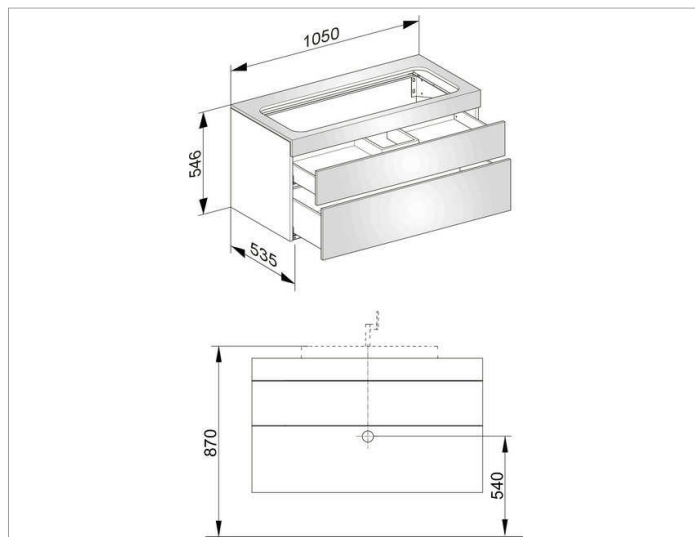

Edition 400

31582YY0000 Тумба под умывальник

ИЗДЕЛИЕ**ЧЕРТЕЖ****ОПИСАНИЕ ИЗДЕЛИЯ**

без отверстия под смеситель, подходит к керамическому умывальнику арт. 31580, 2 фронтальных выдвижных ящика с нажимным открыванием Push-to-Open и доводчиком, вкл. пластиковый сифон 1 1/4 x 32

поверхность

11, 14, 15, 17, 18, 27, 28,30, 70, 71, 72, 73, 74, 75

Габариты

1050 x 546 x 535 mm

ВНИМАНИЕ!

Для внутреннего оснащения выдвижных ящиков дополнительно имеются разделители разных размеров под заказ, см. систему оснащения слив арт. 31599.