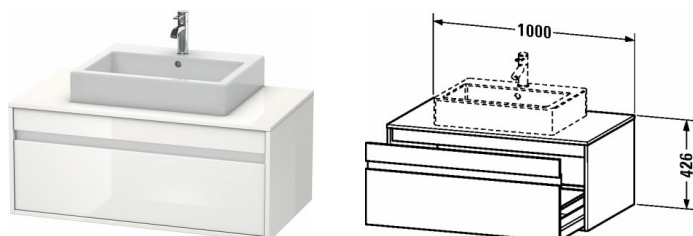

Ketho Тумбочка подвесная # KT6695

| < 1000 мм > |

Тумбочка подвесная	Размеры	Вес	Номер заказа
1 выдвижное отделение, консольная столешница с одним вырезом, для 1 накладной раковины посередине			
Цвета			
M07 Бетонно-серый матовый декор M09 Светло-голубой матовый декор M14 Терра, декор M18 Белый матовый, декор M21 Орех темный декор M22 Белый глянцевый декор M31 Сосна серебристая, декор M43 Базальт матовый, декор M49 Графит матовый, декор M51 Сосна коричневая, декор M52 Европейский дуб, декор M53 Каштан темный, декор M75 Лен, декор M79 Орех натуральный, декор M91 Серо-коричневый декор			
Вариант	1000 x 550 мм		KT6695
Справка			
монтаж только в сочетании с малогабаритным сифоном (рекомендуется # 005076), Необходимые данные для заказа:			
Соответствующая продукция			
Малогабаритный сифон , 1 1/4" мм	1 1/4" мм		005076
Раковина шлифованный вариант, без перелива, без площадки под смеситель, 580 x 415 мм	580 x 415 мм		031758
Раковина шлифованный вариант, без перелива, с плоскостью под смеситель, включая крепление, 500 x 500 мм	500 x 500 мм		032050
Раковина с переливом, без площадки под смеситель, вкл. заглушку для перелива, хром, включая крепление, Ø 420 мм	Ø 420 мм		032542
Раковина с переливом, без площадки под смеситель, вкл. заглушку для перелива, хром, включая крепление, 420 x 420 мм	420 x 420 мм		033342
Раковина с переливом, без площадки под смеситель, вкл. заглушку для перелива, хром, включая крепление, 550 x 420 мм	550 x 420 мм		033452