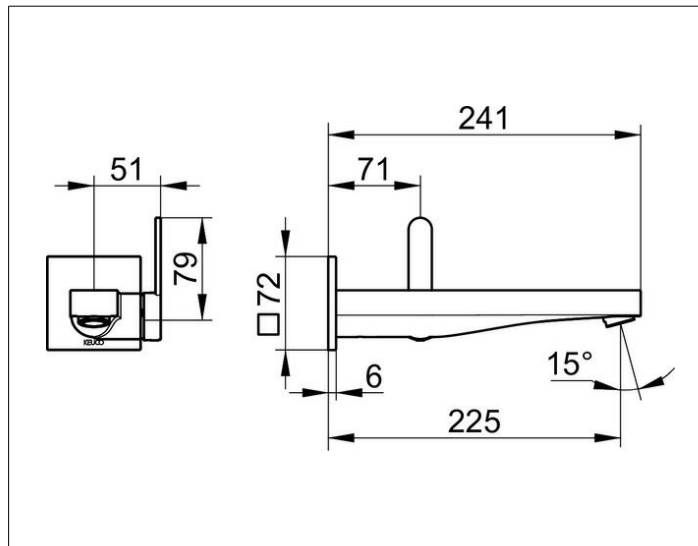

## ОПИСАНИЕ ИЗДЕЛИЯ

для встройки, для умывальника, DN 15,  
дизайн IXMO Flat, с квадратной розеткой,  
керамический картридж  
аэратор SLIM SSR M 24x1 угол наклона струи регулируется  
поток ограничен 7,6 л/мин.  
подходит для внутренней части арт. 59916 000075

## ГАБАРИТЫ

Ausladung 225 mm / IXMO Flat