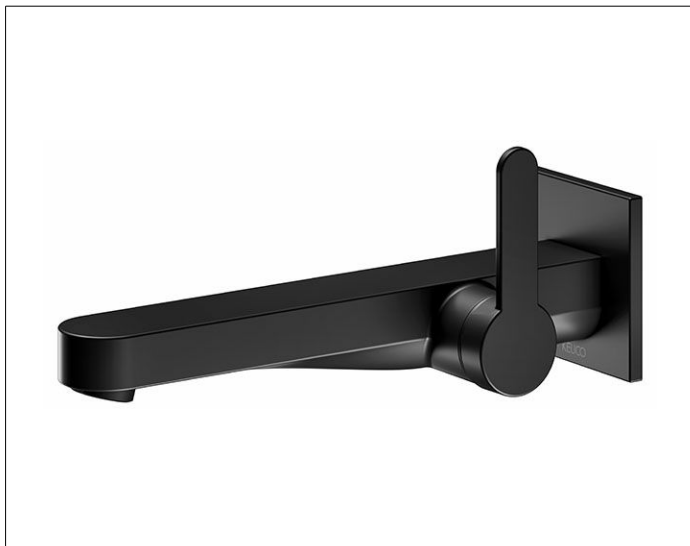

IXMO

59516371302 Однорычажный смеситель для умывальника

ИЗДЕЛИЕ