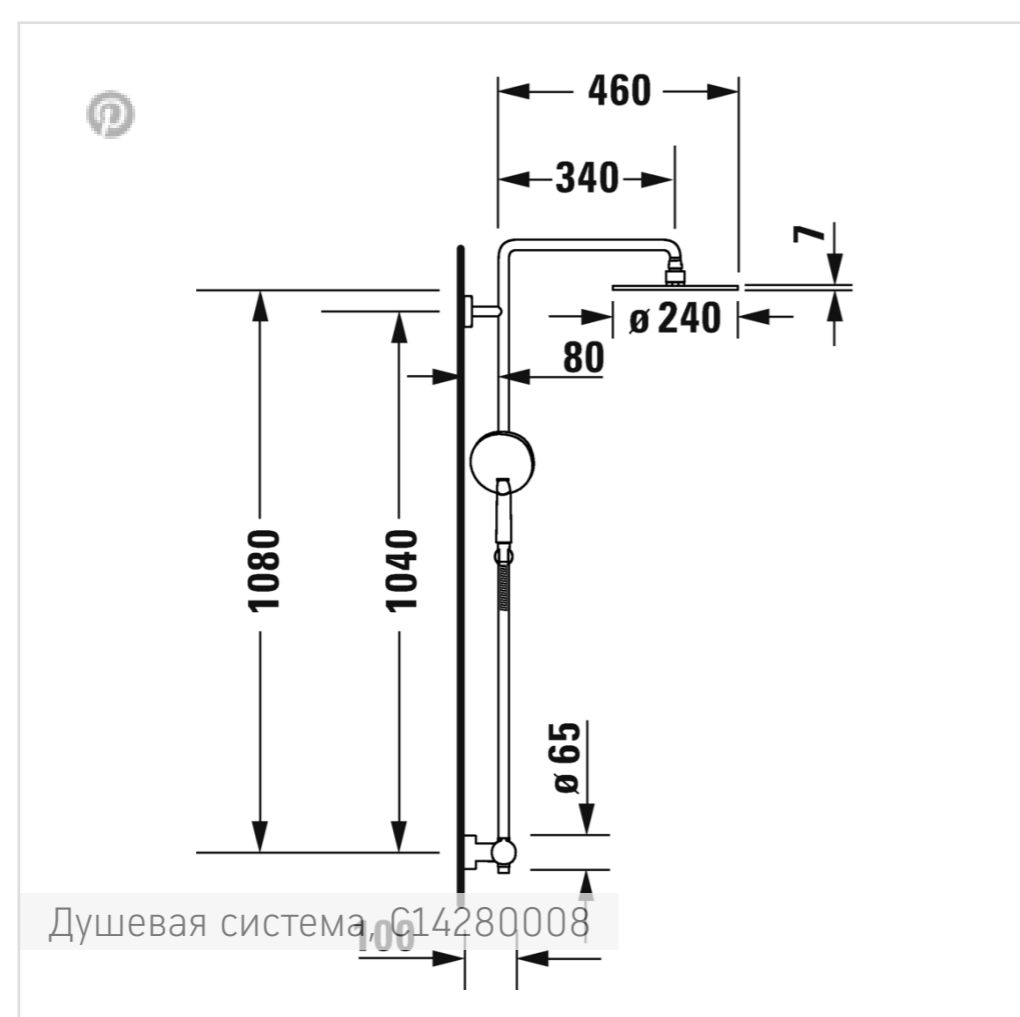

- ↓ [Монтажная инструкция](#)
- ↓ [Руководство по эксплуатации](#)
- [CAD и данные по планированию](#)

Номер артикула C14280008

Картридж термостата, защитная блокировка при 38°C, соединительный патрубок размер DN15, переходник для шланга DN15, расход воды 12,6 л/мин (3 бара), Регулируемый угол верхнего душа, регулируемый по высоте держатель ручного душа, клапан обратного тока в муфте шланга, излив 350 мм, включая: шланг для душа 1600 мм, ручной душ с аэрацией Ø 120, верхний душ Ø 240 мм, рекомендуемое рабочее давление 3-5 бар, 1196 мм

Размеры

1196 мм

Варианты

поверхность хромированная, стихмас 150 мм ± 15 мм , уровень шума I C14280008010

Цвета

[Отправить запрос в магазин](#) →

Узнать еще

Полное решение