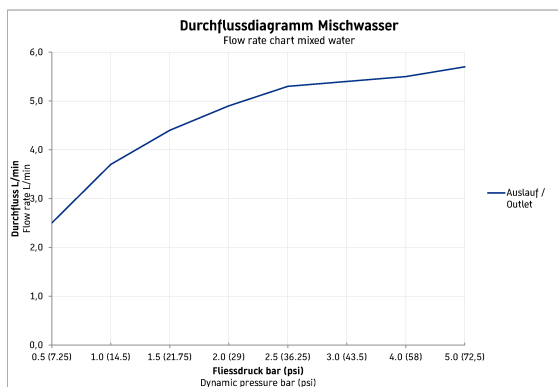

**D.1 Электронный смеситель для умывальника на 2 отверстия XL со встроенным блоком питания # D111100080..**

|< 253 мм >|

Электронный смеситель для умывальника на 2 отверстия XL со встроенным блоком питания	Размеры	Вес	Номер заказа
электронное управление с помощью рабочей кнопки, Изменение температуры вращением, визуализация за счет изменения цвета, функция блокировки для упрощения уборки, пропускная способность 5,4 л / мин (3 бар), Индивидуально устанавливаются температурный лимит и время пользования, термическая дезинфекция, гигиенический смыв, защита от ожога, стандартная струя, регулируемый аэратор, Излив 180 мм, рекомендуемое рабочее давление 3-5 бар, без комплекта донного клапана, без регулировки объема, включая: излив, электронный блок, держатель для душа, шланг для душа 1600 мм и ручной душ Ø 97,электронная кнопка (длина кабеля 1200 мм), 253 мм			
<b>Цвета</b>			
10 Хром 46 Black Matt			
<b>Вариант</b>			
поверхность хромированная			D111100080..

**D.1 Электронный смеситель для умывальника на 2  
отверстия XL со встроенным блоком питания #  
D111100080..**

|< 253 мм >|