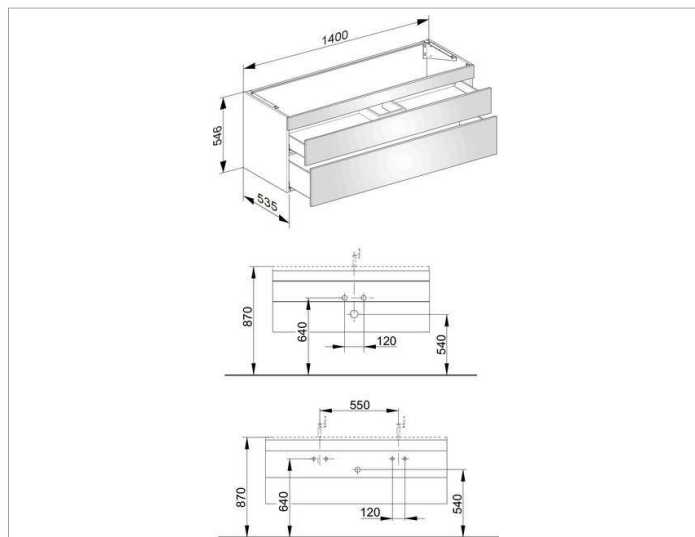

**Edition 400****31561ZZ0000** Тумба под умывальник**ИЗДЕЛИЕ****ЧЕРТЕЖ****ОПИСАНИЕ ИЗДЕЛИЯ**

подходит к керамическому умывальнику арт. 31160/32160,  
2 фронтальных выдвижных ящика с нажимным  
открыванием Push-to-Open и доводчиком, вкл.  
пластиковый сифон 1 1/4 x 32

**поверхность**

21, 68, 86, 87

**Габариты**

1400 x 546 x 535 mm

**ВНИМАНИЕ!**

Для внутреннего оснащения выдвижных ящиков дополнительно  
имеются разделители разных размеров под заказ, см. систему  
оснащения слив арт. 31599.