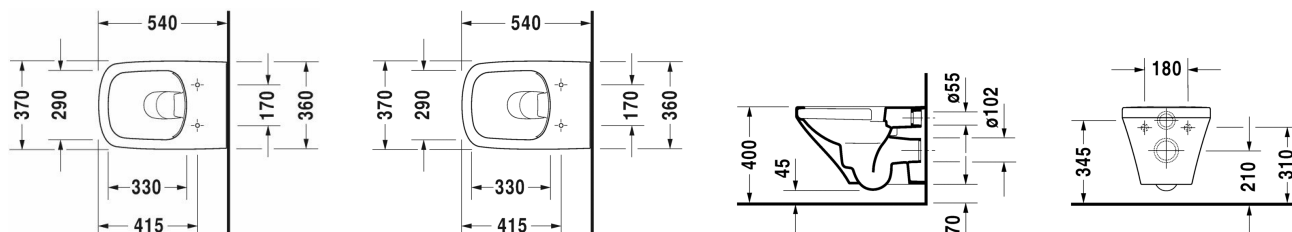

DuraStyle Унитаз подвесной Duravit Rimless® в комплекте # 45510900A1

Унитаз подвесной Duravit Rimless® в комплекте	Размеры	Вес	Номер заказа
размеры коробки 560 x 400 x 430 мм			
Цвета			
00 Белый Alpin			
Вариант			
		31,500 кг	45510900A1
Справка			
Крепление Durafix для скрытого монтажа включено в поставку, Если не используется инсталляция, рекомендуется крепление # 006500			

Все чертежи содержат необходимые размеры с соблюдением стандартных допусков. Они указаны в мм и не являются обязательными. Точные размеры, в частности для монтажа по индивидуальному заказу, можно получить только по готовому изделию.