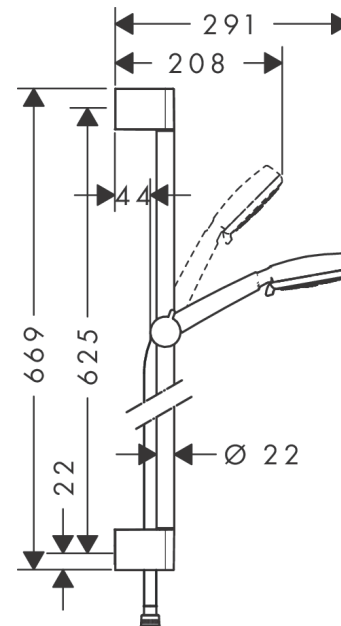

Crometta 100

Душевой набор Vario со штангой 65 см

Поверхности : **белый / хром** Артикульный номер: **26651400**

Описание

Характеристики

- состоит из: ручной душ, душевая штанга, шланг для душа, ползунок
- размер душевого диска: 100 мм
- тип струи: Rain, обычная, Shampoo, массажная
- переключение типов струи с помощью вращающегося душевого диска
- без упорного подшипника
- угол наклона может изменяться до 45°
- максимальный расход воды при 3 бар: 18 л/мин
- хромированные настенные крепления из пластика

Технология

Продукт

Чертеж