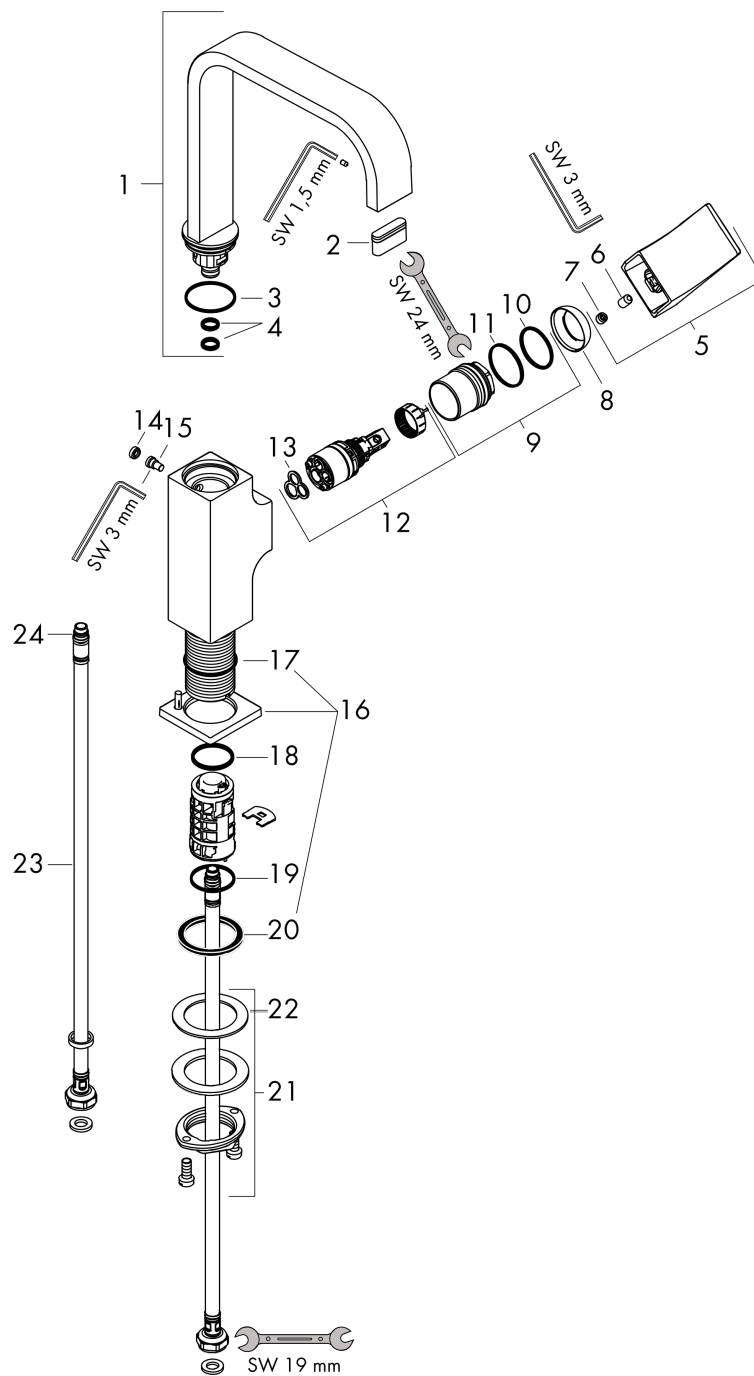

Metropol

Смеситель для раковины 230, однорычажный, с рычаговой ручкой, со сливным клапаном Push-Open

№041F\043E\0432\0435\0440\0445\043D\043E\0441\0442\044C: **Матовый белый** Артикульный номер: **32511700**

Покомпонентное изображение

Год выпуска: >07/21

Metropol

Смеситель для раковины 230, однорычажный, с рычаговой рукояткой, со сливным клапаном Push-Open

\\u041F\\u043E\\u0432\\u0435\\u0440\\u0445\\u043D\\u043E\\u0441\\u0442\\u0443: **Матовый**

белый Артикульный номер: **32511700**

Перечень запасных частей

Год выпуска: >07/21

Позиция	Описание	Артикульный номер	PC	PU
1	spout 165 mm	93084700	-	1
2	spray former	93085000	-	1
3	O-ring 30x1,5	98433000	-	1
4	O-ring 8x2	98112000	-	1
5	handle	93082700	-	1
6	hollow set screw M6x10 DIN 916	96029000	-	1
7	screw cover	95704000	-	1
8	flange	95493700	-	1
9	nut	93086000	-	1
10	O-Ring 22x2	98185000	-	1
11	O-ring 27x1,5	92527000	-	1
12	cartridge, assy	97685000	-	1
13	seal	98865000	-	1
14	plug	93087000	-	1
15	screw	93088000	-	1
16	escutcheon	93048700	-	1
17	O-ring 32x1,5	92936000	-	1
18	O-ring 24x2	98388000	-	1
19	O-ring 26x1,5	98390000	-	1
20	flat seal	98749000	-	1
21	fixing set (Ø 32)	13961000	-	1
22	lever collar	97548000	-	1
23	connection hose 450 mm M8x0,75 G3/8	97206000	-	1
24	O-ring 6,6x1,6	93019000	-	1
a	push-open waste set	50100700	-	1
b	fixation extension 35 mm	13898000	-	1