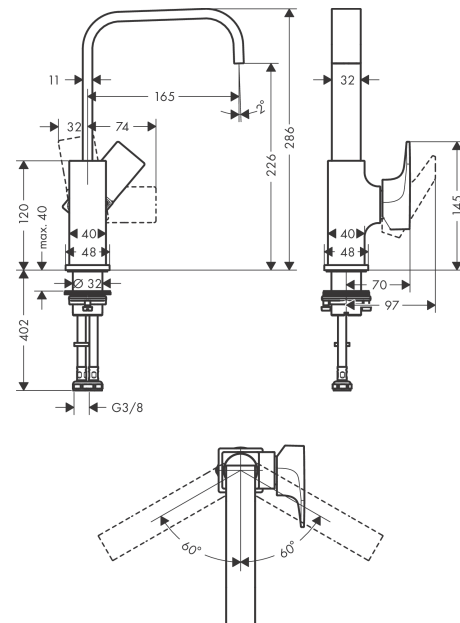

Metropol

Смеситель для раковины 230, однорычажный, с рычаговой ручкой, со сливным клапаном Push-Open

Универсальный артикульный номер: 32511700
 Матовый белый

Описание

Характеристики

- состоит из: однорычажный смеситель для раковины, сливной клапан
- ComfortZone 230
- выступ: 165 мм
- высота излива: 226 мм
- вариант ручки: рычажная ручка
- диапазон поворота 120°
- тип струи: обычная струя
- максимальный объем расхода воды при 3 барах: 5 л/мин
- Керамический картридж
- регулируемое ограничение температуры
- подходит для проточных водонагревателей
- сливной клапан Push-Open G 1 ¼
- материал сливного клапана: металл
- тип соединения: соединения G ¾
- положение ручки сбоку: нижняя сторона у основания корпуса (не подходит для накладных раковин)

Технология

Награды за дизайн

Продукт

Чертеж

Metropol

Смеситель для раковины 230, однорычажный, с рычаговой рукояткой, со сливным клапаном Push-Open

Упаковка: Матовый белый Артикул: 32511700

**График расхода воды**

Metropol

Смеситель для раковины 230, однорычажный, с рычаговой ручкой, со сливным клапаном Push-Open

№041F\043E\0432\0435\0440\0445\043D\043E\0441\0442\044C: **Матовый белый** Артикульный номер: **32511700**