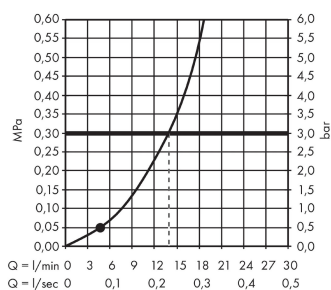

Crometta

Душевой набор 1jet со штангой 90 см

Поверхности : белый / хром Артикулный номер: 26537400

Описание

Характеристики

- состоит из: ручной душ, душевая штанга, шланг для душа, ползунок
- размер душевого диска: 100 мм
- тип струи: Rain
- со стороны душа упорный подшипник, предотвращающий перекручивание душевого шланга
- угол наклона может изменяться до 45°
- максимальный расход воды при 3 бар: 14 л/мин
- диаметр штанги 22 мм
- хромированные настенные крепления из пластика

Технология

Продукт

Чертеж

График расхода воды

Q = l/min 0 3 6 9 12 15 18 21 24 27 30
Q = l/sec 0 0,1 0,2 0,3 0,4 0,5

Расход измерен практически с помощью соответствующей арматуры (термостат/смеситель/скрытый клапан).