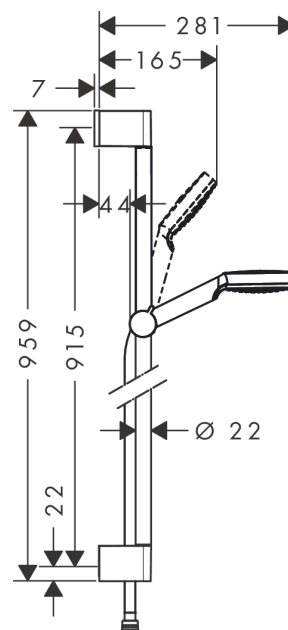

Crometta

Душевой набор 1jet со штангой 90 см

Поверхности : белый / хром Артикулный номер: 26537400

Описание

Характеристики

- состоит из: ручной душ, душевая штанга, шланг для душа, ползунок
- размер душевого диска: 100 мм
- тип струи: Rain
- со стороны душа упорный подшипник, предотвращающий перекручивание душевого шланга
- угол наклона может изменяться до 45°
- максимальный расход воды при 3 бар: 14 л/мин
- диаметр штанги 22 мм
- хромированные настенные крепления из пластика

Технология

Продукт

Чертеж

График расхода воды

Q = l/min 0 3 6 9 12 15 18 21 24 27 30
Q = l/sec 0 0,1 0,2 0,3 0,4 0,5

Расход измерен практически с помощью соответствующей арматуры (термостат/смеситель/скрытый клапан).

Crometta

Душевой набор 1jet со штангой 90 см

Поверхности : белый / хром Артикульный номер: 26537400

Пример монтажа