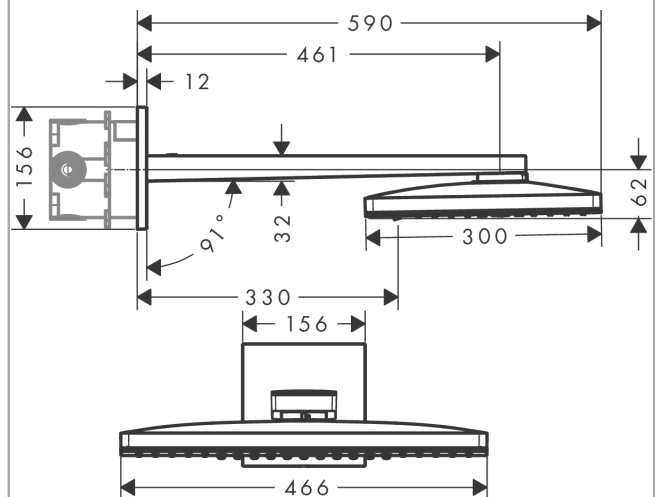

Rainmaker Select

Верхний душ 460 2jet с держателем

Поверхности : **белый / хром** Артикульный номер: **24005400**

Описание

Характеристики

- состоит из: верхний душ, держатель верхнего душа
- тип струи: Rain, RainStream
- размер душевого диска: 466 x 300 мм
- длина держателя для душа: 461 мм
- расход воды для струи Rain (при 3 бар): 18 л/мин
- расход воды для струи RainStream (при 3 бар): 15 л/мин
- 2 зоны распыления должны контролироваться 2-мя клапанами с 2-мя выходами
- легкоочищаемый душевой диск
- материал душевого диска: безопасное стекло
- съемный душевой диск для очистки
- съемный верхний душ для очистки
- монтаж: стена, скрытый монтаж с помощью iBox Universal

Технология

Продукт

Чертеж

Rainmaker Select**Верхний душ 460 2jet с держателем**Поверхности : **белый / хром** Артикульный номер: **24005400****График расхода воды**

- ① Rain
- ② RainStream

Расход измерен практически с помощью соответствующей арматуры (термостат/смеситель/скрытый клапан).