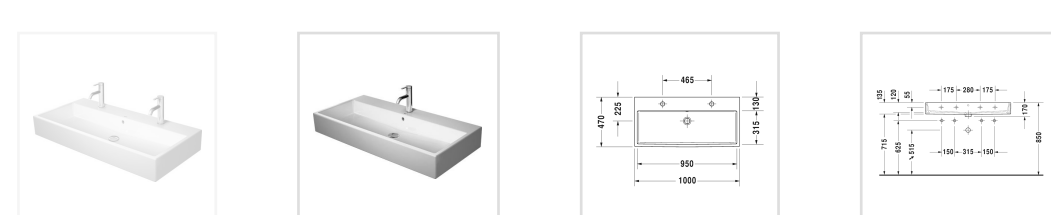

Умывальник, умывальник для мебели, 235010