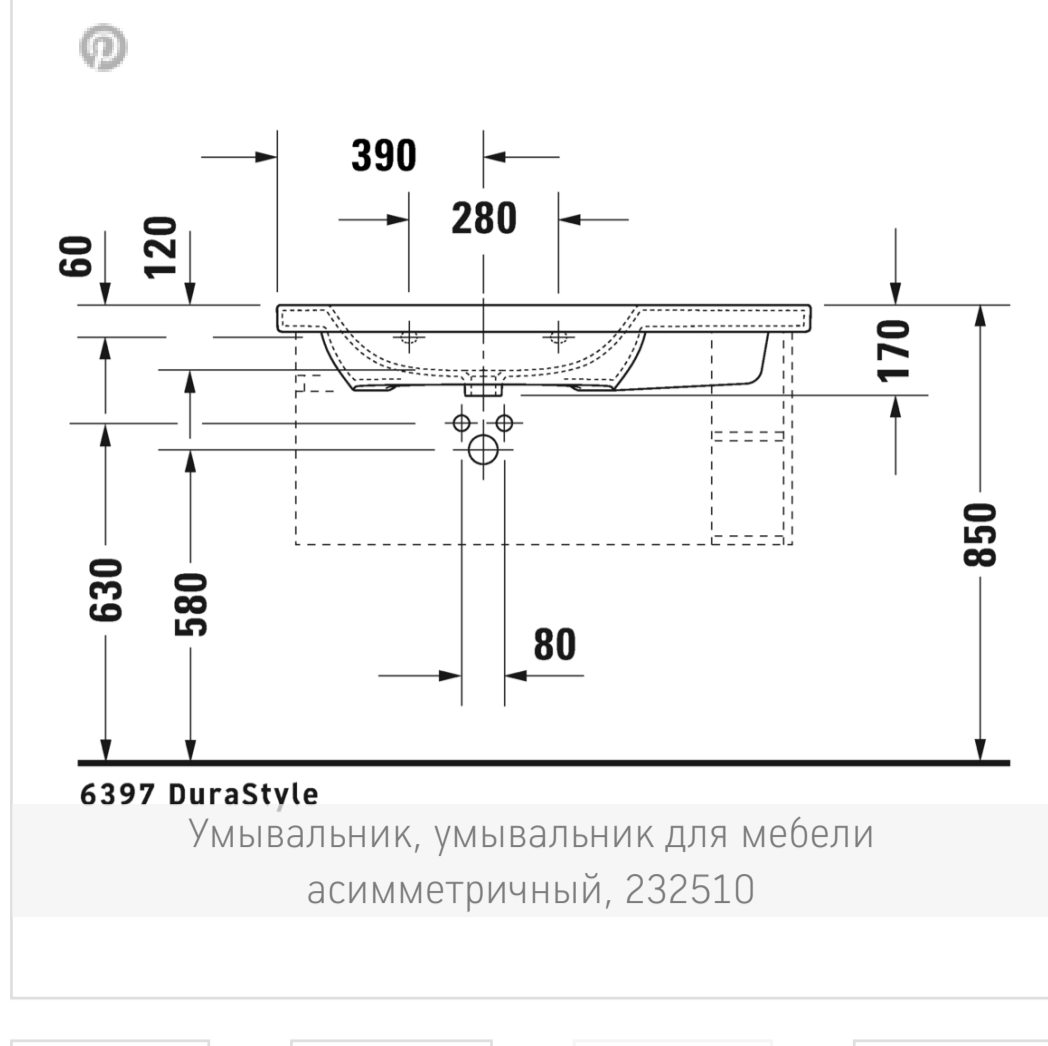

# DuraStyle Умывальник, умывальник для мебели асимметричный

6397 DuraStyle Умывальник, умывальник для мебели асимметричный, 232510

- Инструкция по уходу
- Монтажная инструкция
- Руководство по эксплуатации
- CAD и данные по планированию

Номер артикула 232510  
 с плоскостью под смеситель, раковина слева, 1000 мм  
 Design by Matteo Thun & Antonio Rodriguez

**Размеры**  
 1000 мм

**Варианты**  
 с переливом 1 готовое отверстие под смеситель  
 2325100000