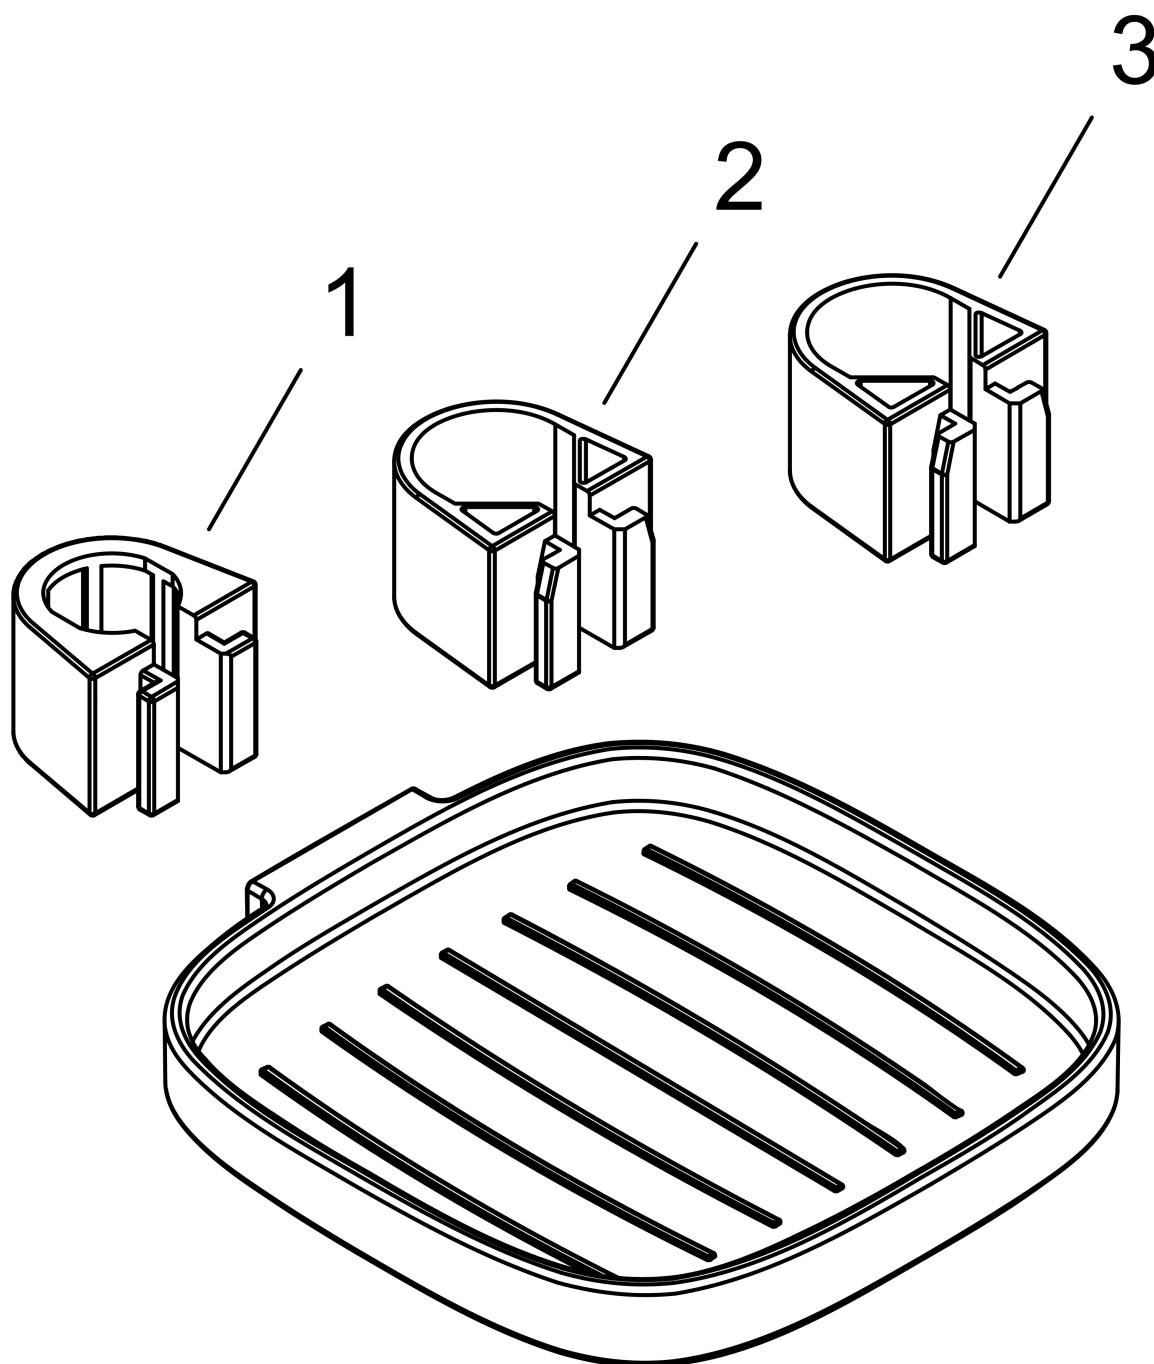

Casetta

Мыльница E

Поверхность: **Хромированный** Артикульный номер: **26519000**

Описание

Характеристики

- с монтажным материалом
- с регулируемой высотой
- для душевых штанг диаметром 18/22/25 мм

Продукт

Чертеж

Casetta**Мыльница E**Поверхность: **Хромированный**Артикульный номер: **26519000**

Покомпонентное изображение

Год выпуска: >10/12

Casetta

Мыльница E

Поверхность: **Хромированный**

Артикульный номер: **26519000**

Перечень запасных частей

Год выпуска: >10/12

Позиция	Описание	Артикульный номер	PC	PU
1	clip for Casetta, Ø 18 mm	96188000	-	1
2	clip for Casetta, Ø 22 mm	96189000	-	1
3	clips for Casetta, Ø 25 mm	96192000	-	1