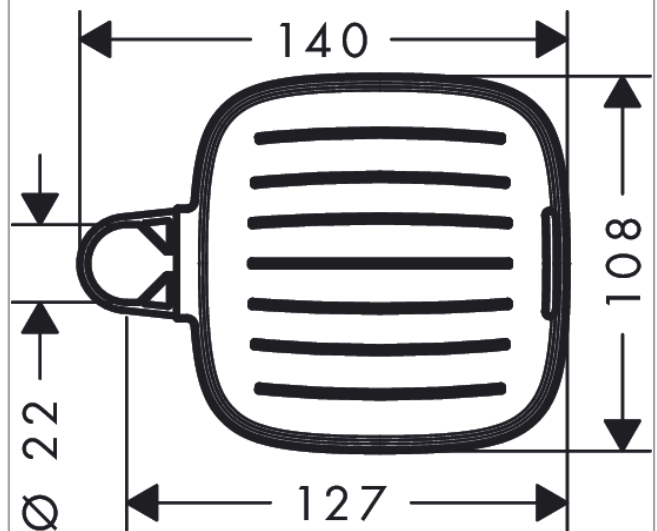

Casetta

Мыльница E

Поверхность: **Хромированный** Артикульный номер: **26519000**

Описание

Характеристики

- с монтажным материалом
- с регулируемой высотой
- для душевых штанг диаметром 18/22/25 мм

Продукт

Чертеж

Casetta**Мыльница E**Поверхность: **Хромированный**Артикульный номер: **26519000**

Покомпонентное изображение

Год выпуска: >10/12

Casetta

Мыльница E

Поверхность: **Хромированный**

Артикульный номер: **26519000**

Перечень запасных частей

Год выпуска: >10/12

Позиция	Описание	Артикульный номер	PC	PU
1	clip for Casetta, Ø 18 mm	96188000	-	1
2	clip for Casetta, Ø 22 mm	96189000	-	1
3	clips for Casetta, Ø 25 mm	96192000	-	1