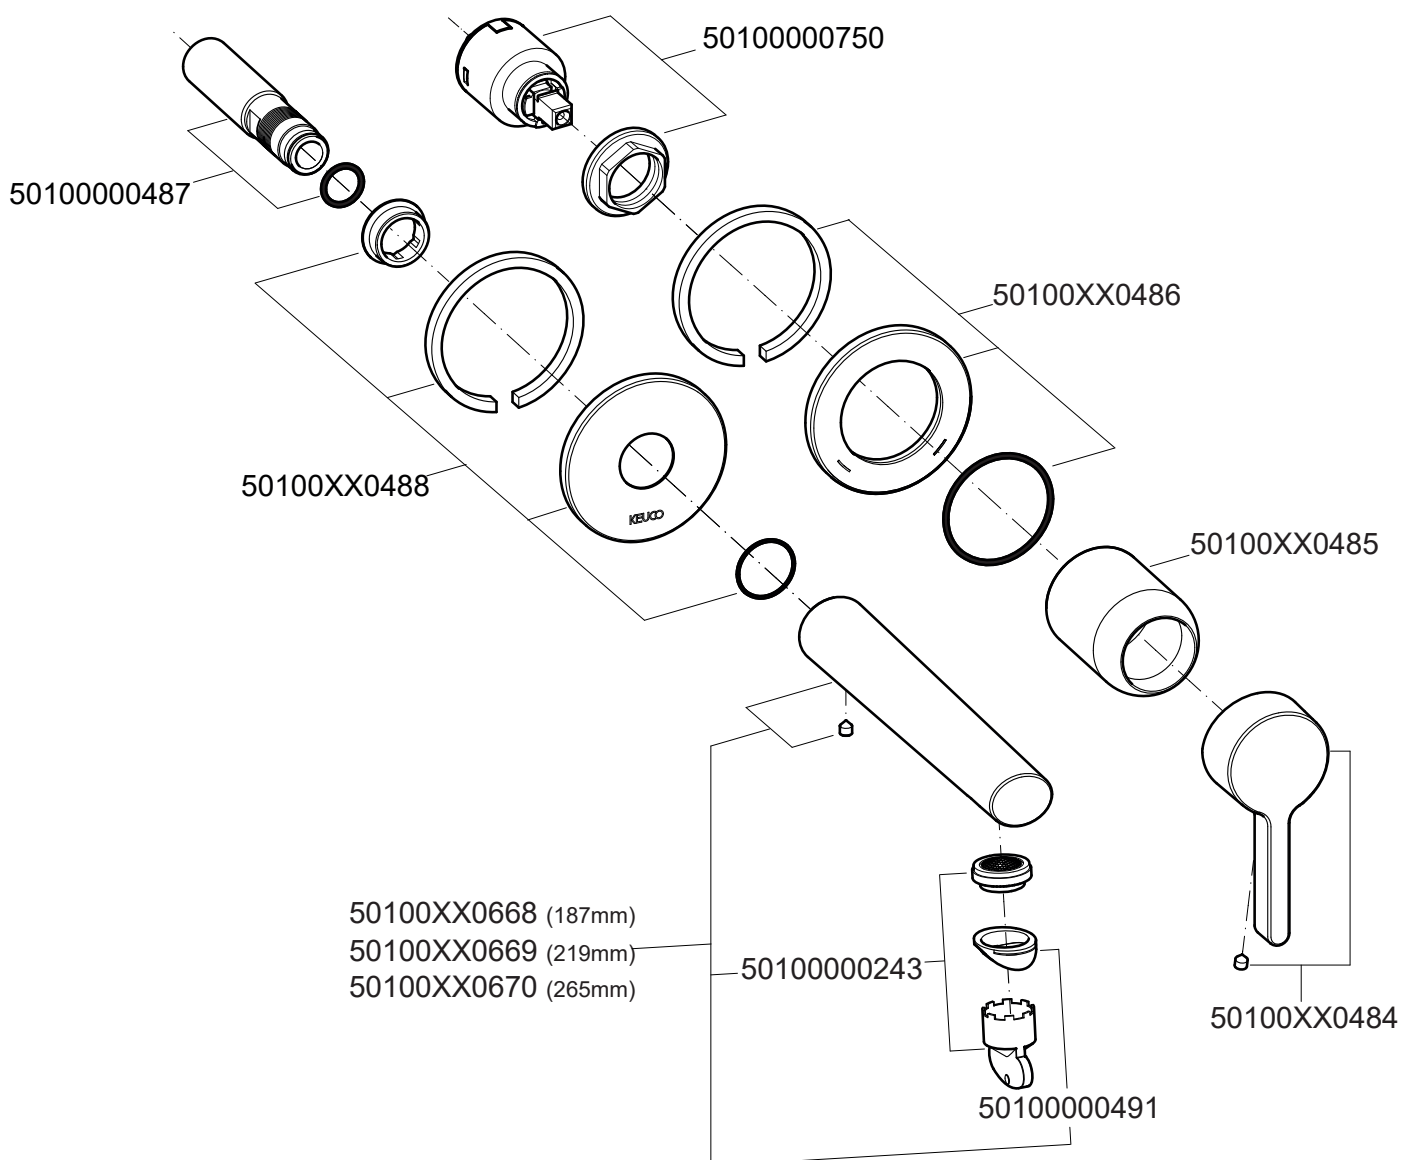

NL Reserveonderdelen

RU Запчасти

Edition 400

51516 XX0200 (219mm)

51516 XX0201 (187mm)

51516 XX0202 (265mm)

59916000071

59916 000070

XX = 01, 03, 05, 13