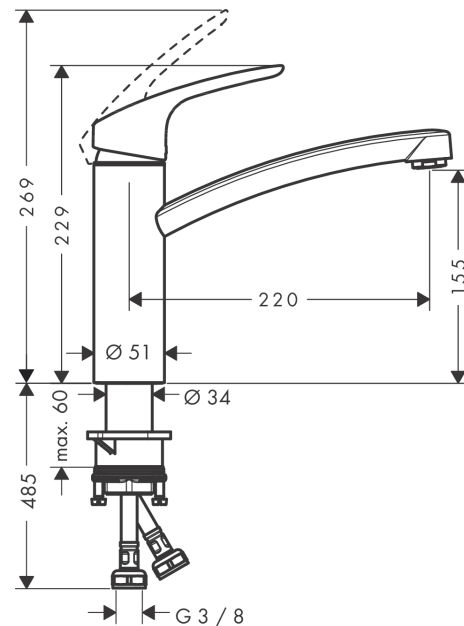

Focus

Кухонный смеситель 160, однорычажный

Поверхности : под сталь   Артикульный номер: 31806800

Описание

Характеристики

- ComfortZone 160
- угол поворота излива: 360°
- обычная струя
- расход воды 12 л/мин
- керамический узел смешивания
- соединительные шланги G 3/8
- подходит для проточных водонагревателей
- класс шума: I
- класс расхода воды: A

Технология

Продукт

Чертеж

График расхода воды