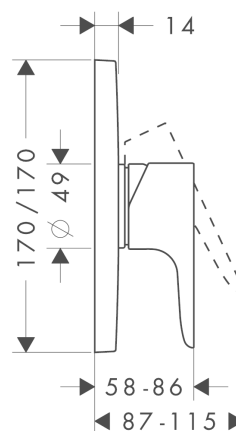

## AXOR Citterio M

Смеситель для душа, однорычажный, скрытого монтажа

Поверхности : **шлиф. бронза** Артикулный номер: **34625140**

#### Характеристики

- вид соединения: скрытая часть
- керамический узел смешивания
- регулируемое ограничение температуры
- с шумопоглотителем
- подходит для проточных водонагревателей
- класс шума: I
- класс расхода воды: B

### График расхода воды