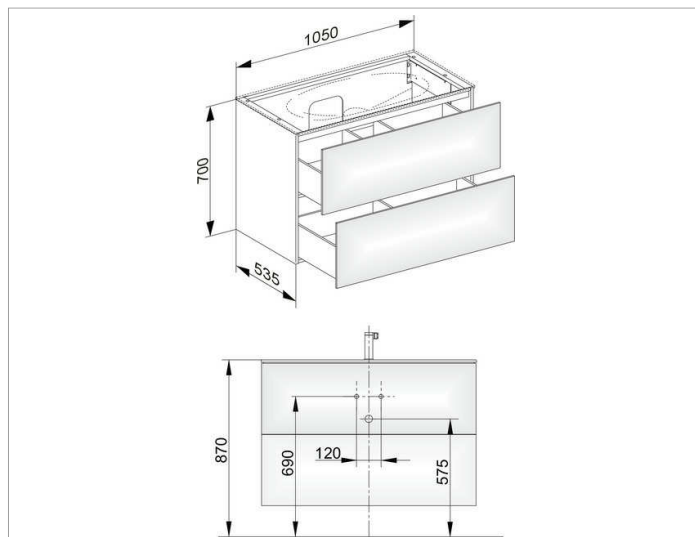

Edition 11

31352XX0000 Тумба под умывальник

ИЗДЕЛИЕ

ЧЕРТЕЖ

ОПИСАНИЕ ИЗДЕЛИЯ

подходит к керамическому умывальнику арт. 31150 и к умывальнику из варикора на заказ,
2 выдвижных фронта с нажимным открыванием
Push-to-Open, вкл. пластиковый сифон 1 1/4 x 32

оборудование

- 2 передвижных ящика для хранения (190 x 70 x 413 мм)

поверхность

37, 38, 39

Габариты

1050 x 700 x 535 mm