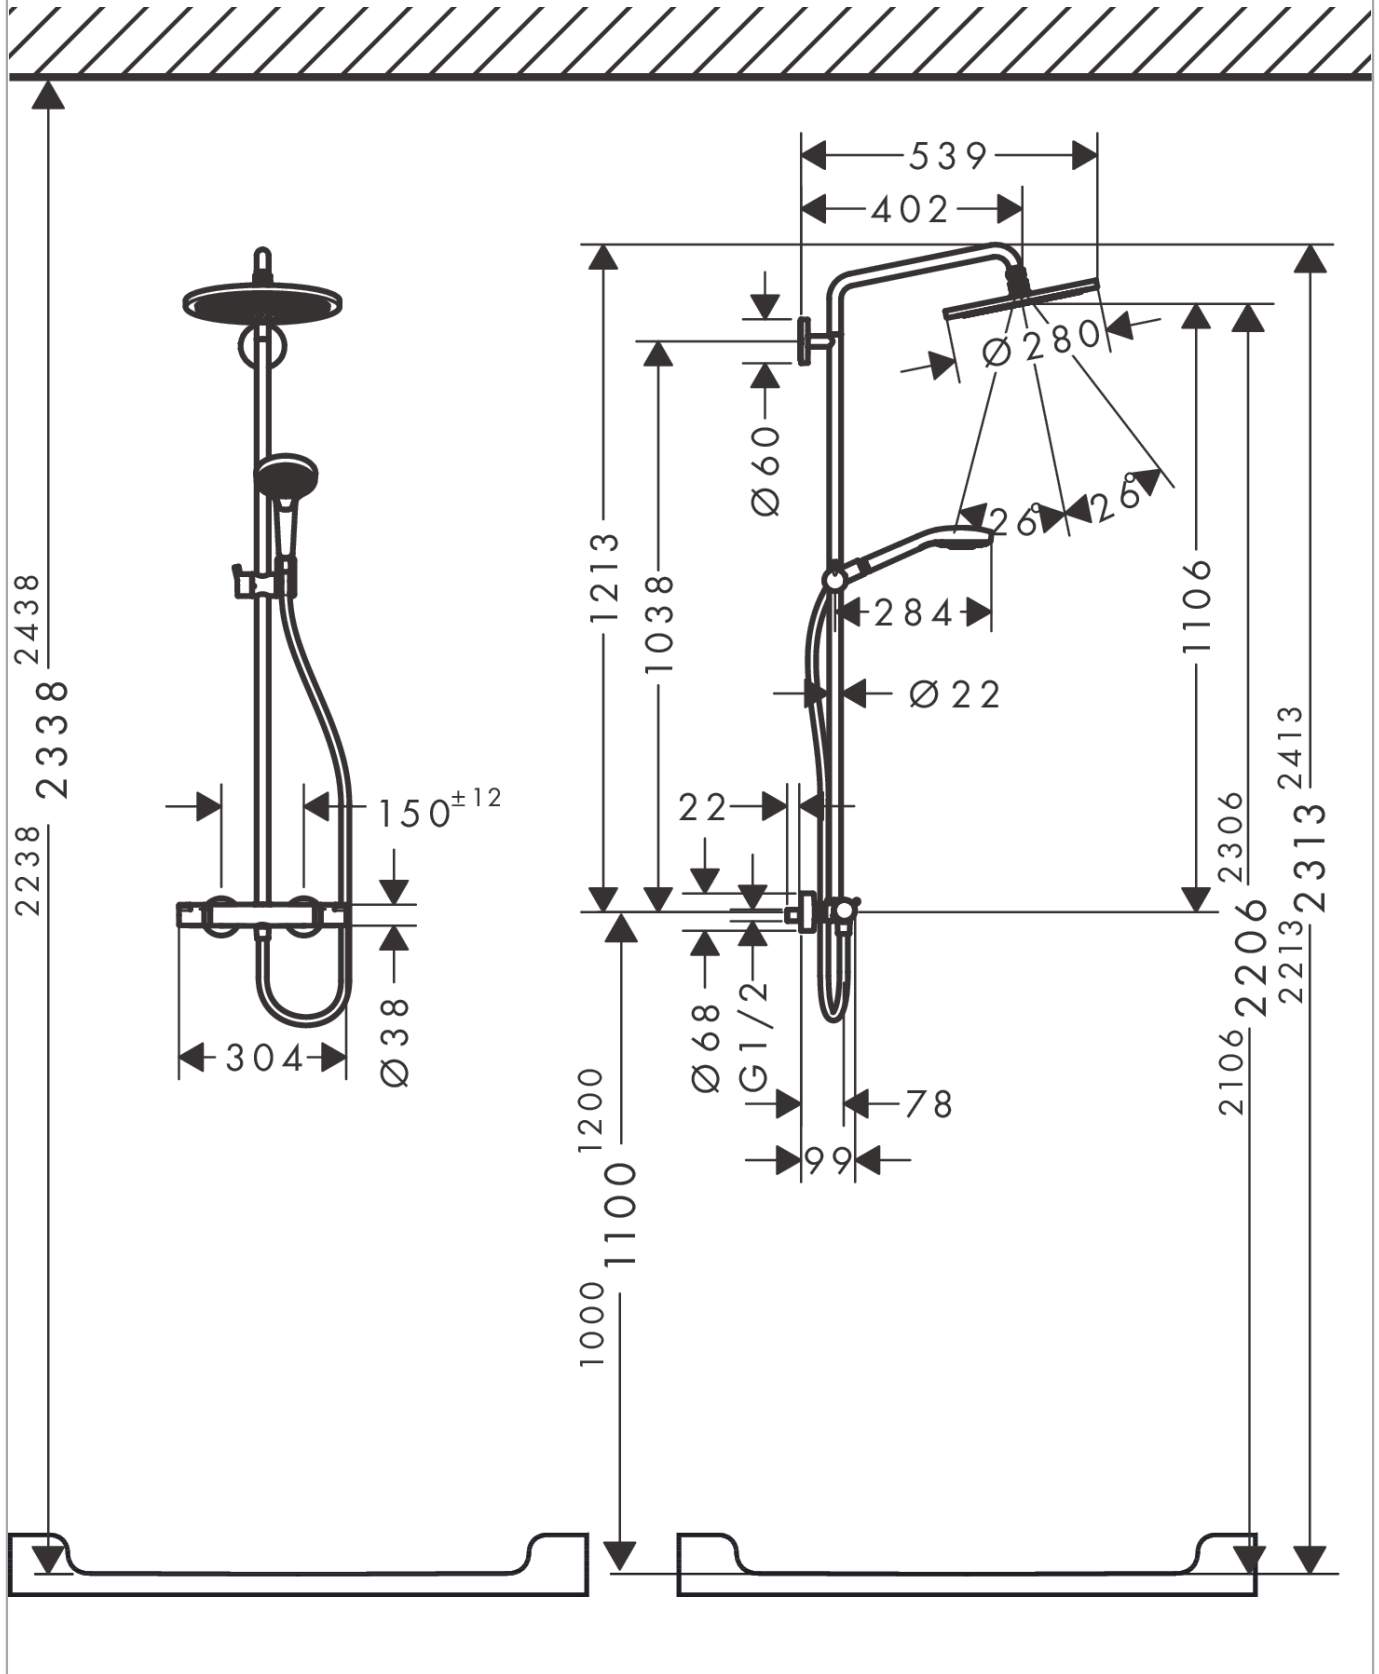

Croma Select S

Showerpipe 280 1jet EcoSmart 9 л/мин с термостатом и ручным душем Raindance Select S 120 3jet

Поверхность: Матовый белый Артикульный номер: 26891700

Пример монтажа