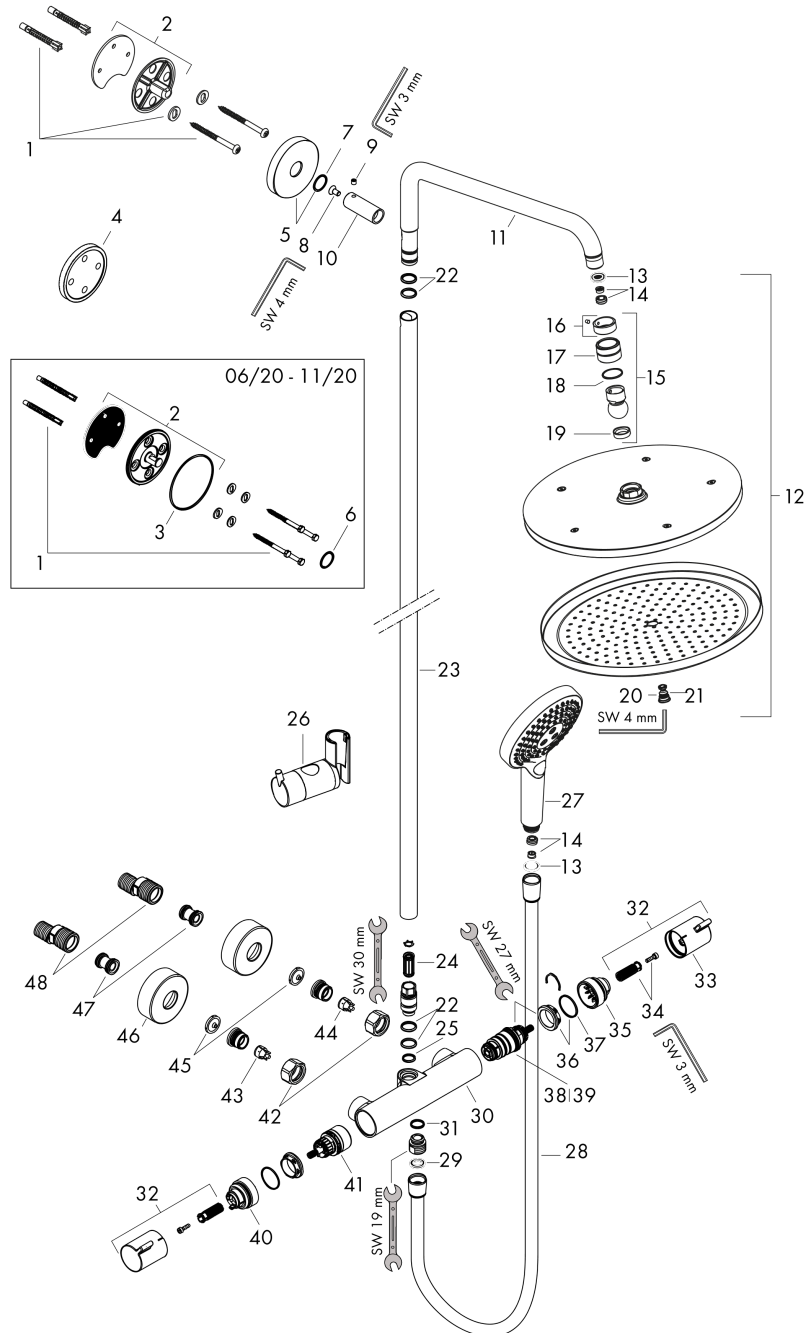

Croma Select S
Showerpipe 280 1jet EcoSmart 9 л/мин с термостатом и ручным душем Raindance Select S
120 3jet

Поверхность: **Матовый белый**   Артикульный номер: **26891700**

Покомпонентное изображение

Год выпуска: >06/20

Croma Select S
Showerpipe 280 1jet EcoSmart 9 л/мин с термостатом и ручным душем Raindance Select S
120 3jet

Поверхность: **Матовый белый** Артикульный номер: **26891700**

Перечень запасных частей

Год выпуска: >06/20

Позиция	Описание	Артикульный номер	PC	PU
1	mounting set	98716000	-	1
2	wall flange	95688000	-	1
3	O-Ring 50x2	98187000	-	1
4	tile-matching-disk 7 mm	95239XXX	-	-
5	escutcheon Ø 60 mm	95692700	-	1
6	O-ring 20x2	98165000	-	1
7	O-ring 20x2,5	92602000	-	1
8	screw	92137000	-	1
9	hollow set screw M6x5	98447000	-	1
10	sleeve	92166700	-	1
11	shower arm	95985700	-	1
12	head shower	26221700	-	1
13	filter packing	94246000	-	1
14	flow limiter (9 l/min)	95659000	-	1
15	ball joint	98941700	-	1
16	lock washer	98942700	-	1
17	nut	97958700	-	1
18	lever collar	97536000	-	1
19	seal	97606000	-	1
20	air jet (Eco)	95795700	-	1
21	O-ring 7x2	98419000	-	1
22	O-ring 15x2,5	98131000	-	1
23	pipe 1030 mm	95915700	-	1
24	noise reduction	95009000	-	1
25	O-ring 12x2,25	98382000	-	1
26	support, assy	97651700	-	1
27	handshower	26531700	-	1
28	shower hose Isiflex'B 1,60 m	28276700	-	1
29	seal	98058000	-	1
30	Thermostat	92147700	-	1
31	O-ring 14x2	98129000	-	1
32	handle	95836700	-	1
33	pushbutton	92848700	-	1
34	handle fixing set	95843000	-	1
35	safety set	95839000	-	1
36	nut	98913000	-	1
37	O-ring 26x1,5	98390000	-	1
38	thermostat cartridge	98282000	-	1
39	cartridge for exchanged connections	92373000	-	1
40	stop ring for flow control	95927000	-	1
41	shut off unit with selector	98283000	-	1