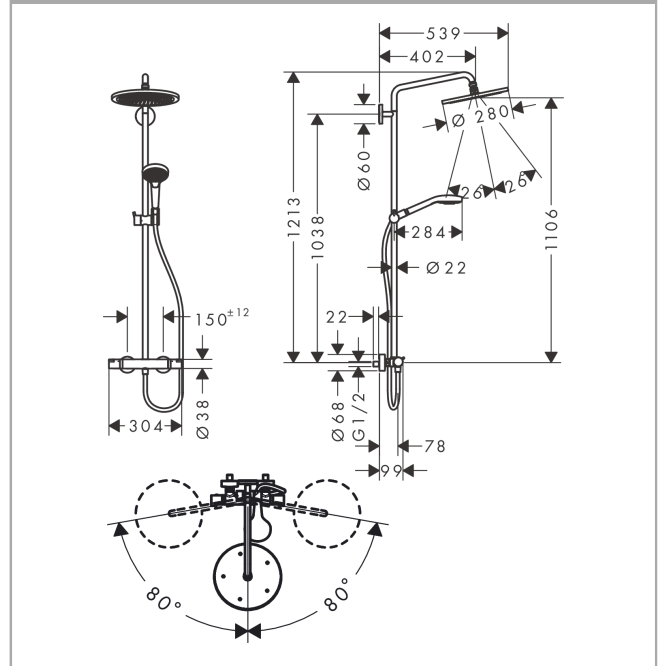

Croma Select S
Showerpipe 280 1jet EcoSmart 9 л/мин с термостатом и ручным душем Raindance Select S
120 3jet

Поверхность: **Матовый белый**   Артикульный номер: **26891700**

Продукт

Чертеж

График расхода воды