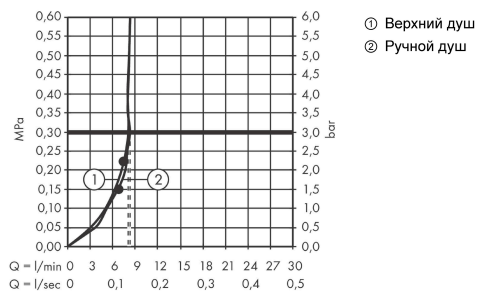

Продукт

Чертеж

График расхода воды

Croma Select S

Showerpipe 280 1jet EcoSmart 9 л/мин с термостатом и ручным душем Raindance Select S 120 3jet

Поверхность: Матовый белый Артикульный номер: 26891700

Пример монтажа