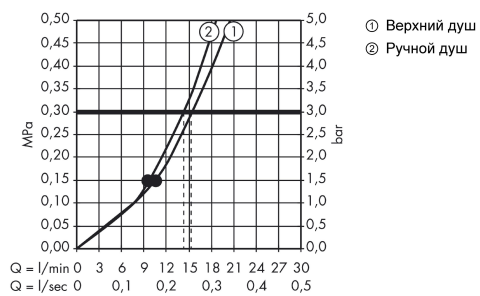

### График расхода воды

**Raindance Select S**  
**Showerpipe 300 2jet с термостатом**

Поверхности : **белый / хром**    Артикульный номер: **27133400**

**Пример монтажа**