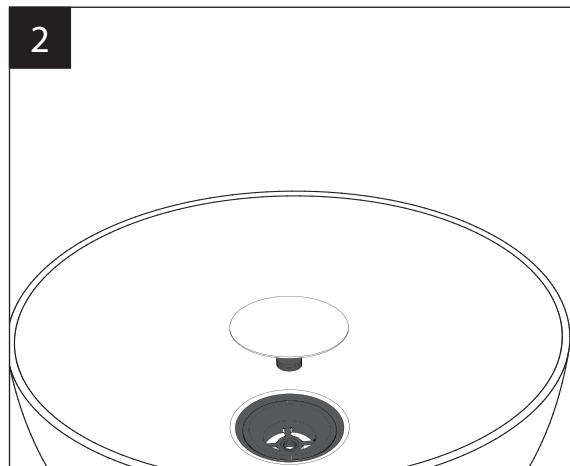

ISTRUZIONI DI MONTAGGIO / ASSEMBLY INSTRUCTIONS
INSTRUCTIONS DE MONTAGE/ MONTAGEANLEITUNG
STRUTTURA A TERRA OPI / FLOORSTANDING STRUCTURE
BODENSTEHENDE STRUKTUR **BOB OP019BAR**

GLOBO

Montaggio struttura / Structure assembly / Strukturmontage

Fissaggio a parete / Wall fixing / Wandbefestigung

Montaggio piano in DEKTON® / Assembly of the top DEKTON® / Montage der Oberseite in DEKTON®

Montaggio lavabo / Mounting the washbasin / Montage des Waschbecken