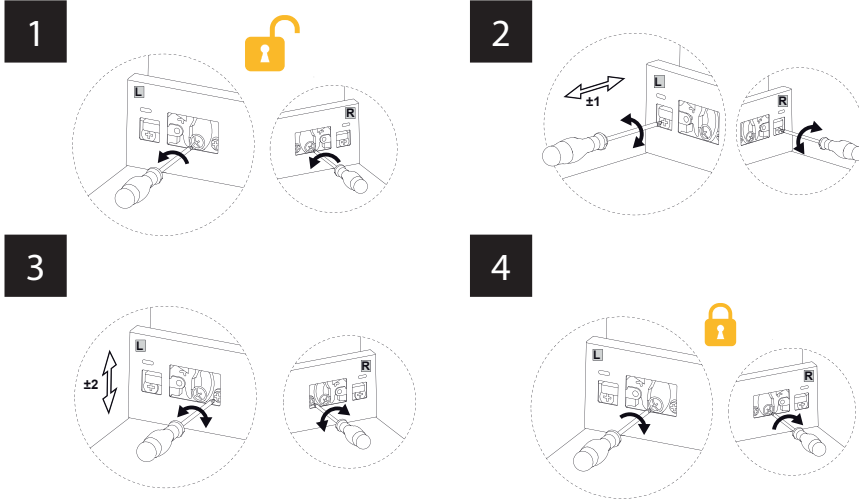

Fissaggio a parete / Wall fixing / Wandbefestigung

Montaggio piano in DEKTON® / Assembly of the top DEKTON® / Montage der Oberseite in DEKTON®

Montaggio lavabo / Mounting the washbasin / Montage des Waschbecken

Montaggio OP020BAR / Mounting OP020BAR / Montage OP020BAR

Montaggio OP021BXX / Mounting OP021BXX / Montage OP021BXX

Regolazione dei cassetti / *Drawer adjustment*
Schubladenverstellung

Smontaggio frontale cassetti
Disassembly of the drawer fronts
Demontage der Schubladenfronten

Smontaggio cassetti
Disassembly of the drawers
Demontage der Schubladen