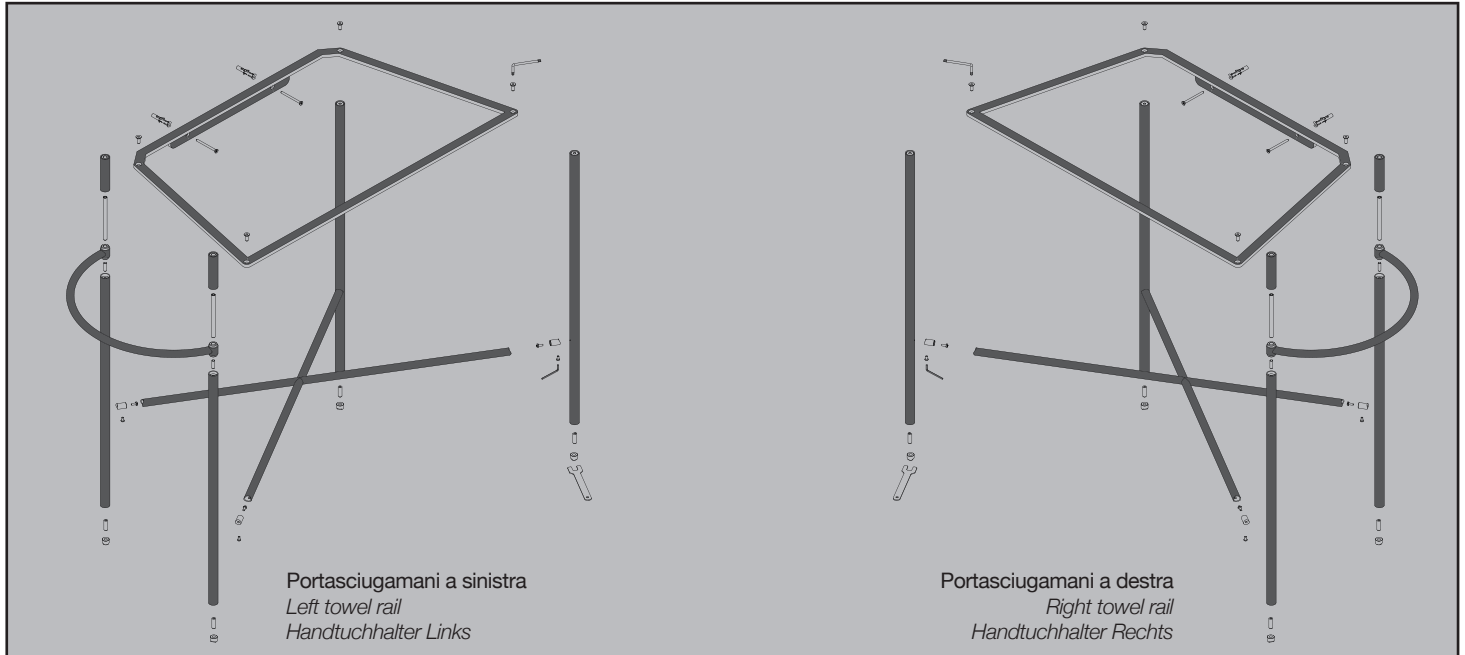

ISTRUZIONI DI MONTAGGIO / ASSEMBLY INSTRUCTIONS
INSTRUCTIONS DE MONTAGE/ MONTAGEANLEITUNG
STRUTTURA A TERRA OPI / FLOORSTANDING STRUCTURE
BODENSTEHENDE STRUKTUR **BOB OP019BAR**

GLOBO

Montaggio struttura / Structure assembly / Strukturmontage

Fissaggio a parete / Wall fixing / Wandbefestigung

Montaggio piano in DEKTON® / Assembly of the top DEKTON® / Montage der Oberseite in DEKTON®

Montaggio lavabo / Mounting the washbasin / Montage des Waschbecken