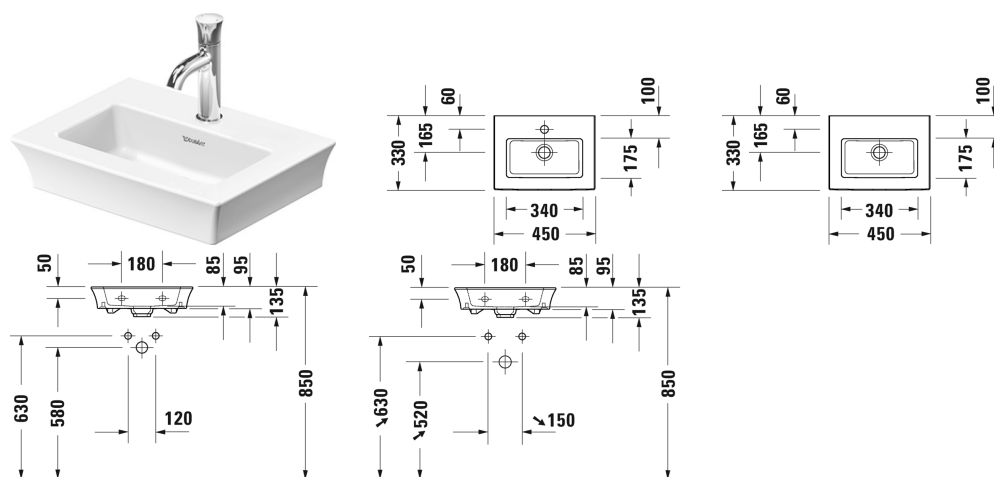

Умывальник для рук, мебельный умывальник для рук # 0737450041 / 0737450070

| < 450 мм > |

Умывальник для рук, мебельный умывальник для рук	Размеры	Вес	Номер заказа
без перелива, с плоскостью под смеситель, включая выпуск с керамической крышкой, глазуровка снизу, 450 мм			
Цвета			
00 Белый Alpin			
Вариант			
●	450 x 330 мм	8,700 кг	0737450041
☒	450 x 330 мм	8,700 кг	0737450070
Справка			
В сочетании с тумбочкой рекомендуется использовать экономичный сифон для мебели			
Сантехническая керамика со специальным покрытием WonderGliss остается чистой и красивой в течение долгого времени. При заказе WonderGliss добавьте "1" на 11-м месте в артикуле модели.			
Принадлежности			
Малогабаритный сифон	1 1/4" мм	0,400 кг	005076
Сифон		1,500 кг	005036
Соответствующая продукция			
Тумбочка подвесная 1 дверца, для White Tulip # 073745, 384 x 298 мм	384 x 298 мм		WT4240 L/R

**Умывальник для рук, мебельный умывальник для
рук # 0737450041 / 0737450070**

|< 450 мм >|

Тумбочка подвесная 1 дверца, для White Tulip # 073745, 384 x 298 мм

WT4250 L/R

Все чертежи содержат необходимые размеры с соблюдением стандартных допусков. Они указаны в мм и не являются обязательными. Точные размеры, в частности для монтажа по индивидуальному заказу, можно получить только по готовому изделию.