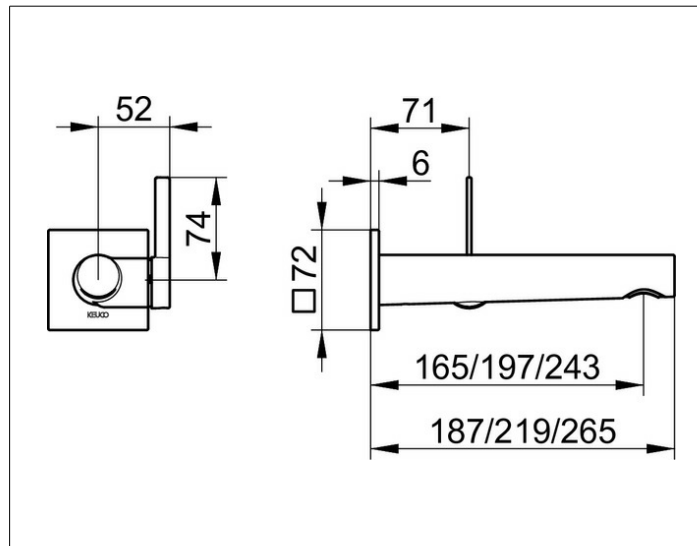

ИХМО

59516372102 Однорычажный смеситель для умывальника

ИЗДЕЛИЕ

ЧЕРТЕЖ

ПОВЕРХНОСТЬ

черный матовый

ГАБАРИТЫ

Ausladung 265 mm