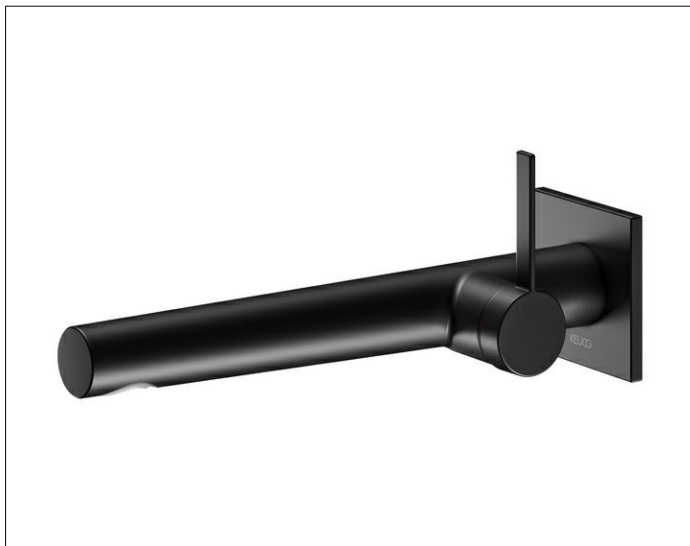

ИХМО

59516372102 Однорычажный смеситель для умывальника

ИЗДЕЛИЕ

ЧЕРТЕЖ

ПОВЕРХНОСТЬ

черный матовый

ГАБАРИТЫ

Ausladung 265 mm